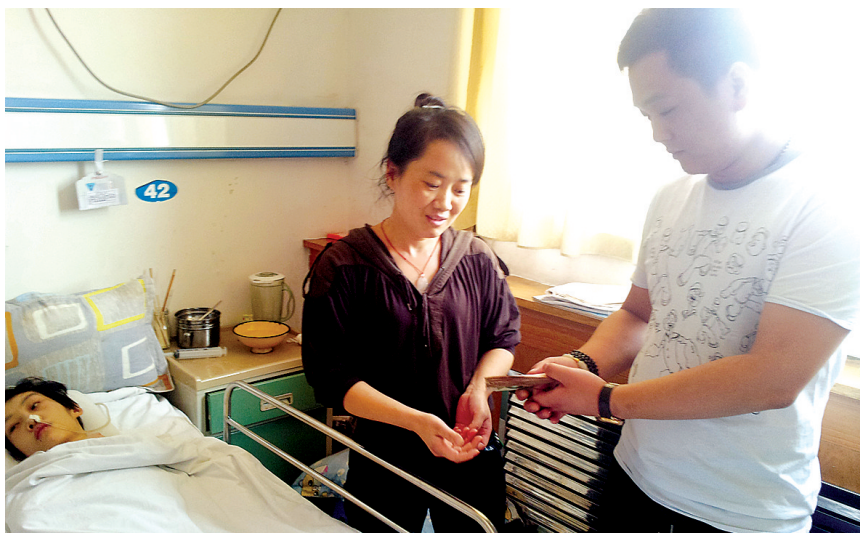

《两场车祸,父亡女残 花季少女已成风中之烛》后续 爱心向苦难的小妹妹“聚拢”

足疗店老板捐助5000余元 爱心网友募捐5000余元

本报讯 9月15日本报刊发了《两场车祸,父亡女残 花季少女已成风中之烛》一文,报道了新密王智慧女士一家遭遇两场车祸致使夫亡女残而陷入困境一事,引起了读者的强烈关注。15日,新密万客隆大浪淘沙足疗店总经理郭世界看到报道后,当即表示把上周六一天的营业额5073元全部捐给韩金铭。昨日下午,在记者陪同下郭世界赶到医院将这笔善款交到韩金铭的妈妈王智慧手里(如图),并嘱咐王智慧、韩金铭母女一定要坚强、挺住。

爱心网友皮皮狗告诉记者,看到晚报的报道后很振奋,他第一时间把本报报道转载到新密同城会的微博上,并在网上公布了支付宝爱心账号,把每天的捐款详细地公布出来。韩金铭的妈妈王智慧告诉记者有个叫刘淑霞的新密人昨天送来了100元,韩金铭的一个同学晁雨辉送了200元还买了好多东西看望韩金铭。气象街一位不愿透露姓名的男子送来500元。还有一位不愿透露姓名的女士为韩金铭交了1000元住院费。王智慧告诉记者,一定要通过本报向这些爱心人士表示感谢。

目前,韩金铭住在新密红十字会医院711

病房,韩金铭母亲王智慧的银行卡号:工行6222021702039409271。同时,网友皮皮狗也在网上公布了爱心账号,现已累计捐款5000

多元。热心的读者也可以通过本报热线96678给韩金铭捐助。

记者 王银廷 文/图

广惠街街道 多种措施加强安防

本报讯 中牟县广惠街街道安防不松懈,近日向辖区群众发放防盗、防骗、防抢安全教育手册5000余份。同时,深入排查监控设备情况,截至目前已将辖区12个行政村和学苑路、老310国道等主要道路的60个监控设备进行全面检修、更换,使之个个“目光炯炯”。广惠街街道还组织了84名身体素质较好的网格长和巡防队员,分成7组,每天从晚上8时到第二天早上5时在辖区内实行不间断巡逻。 记者 张辉

南阳路街道 “巡防”岗位大练兵

本报讯 9月17日~20日,南阳路街道邀请派出所干警、消防支队民警对全体巡防队员进行治安巡逻防范业务培训和消防业务技能培训,提高巡防队员盘查、识别、控制、扭送违法犯罪嫌疑人和及时扑救初期火灾险情,疏散、救助遇险群众的能力,增强巡防队员在处置突发事件和初期火灾事故的实战水平。 记者 王翠 通讯员 邵高社

新郑地税 强化餐饮服务业税收

本报讯 今年以来,新郑市地税局不断加强餐饮服务业税收管理,截至8月底,共入库餐饮服务业税收11287万元,同比增长18.7%。该局严厉打击违规使用发票及贩卖、取得假发票等行为,加大用票人申报税额和地税部门实际统计税额的比对力度,及时补征少缴未缴税款。对餐饮住宿企业进行发票专项检查,公开举报电话,24小时接受举报,并根据举报线索联合公安经侦部门严厉打击发票违法违规行为,严肃处理管纪律。 记者 王军方 通讯员 王书强

登封地税 持续提升纳税评估质效

本报讯 近日,登封市地税局立足实际,找准切入点,加强对企业的纳税评估质效,取得了显著成绩。截至目前,通过纳税评估共入库税款3645万元。该局在纳税评估工作上,多措并举。对存在问题较多、管理难度较大的企业,积极通过主动调研、数据采集和综合对比分析,测算出有参考价值的指标数据。该局还实行分类管理,把评估重点放在重点税源企业大户、重点行业税负明显偏低企业,提高评估的针对性和有效性。 记者 袁建龙 通讯员 张振卿

提升城市管理 改善人居环境

林山寨街道拆除违章建筑12处

本报讯 近日,中原区林山寨街道城管科与工业高专社区为进一步推进城市管理整治提升活动,对桐柏路和洛河路违章建筑依法进行了拆除(如图)。截至目前,共拆除违章建筑12处,建筑面积近100平方米,拆除外立面广告和灯箱广告16处,通过整治,推进了城市网格化管理的进程,使城市环境面貌更加洁净靓丽、城市居住环境更加宜居。 记者 董占卿 通讯员 靳小莉 王洋 文/图

江山路130处违规户外广告拆除

本报讯 江山路是我市主干道之一,违规户外广告影响了城市形象。从9月11日开始,惠济区城市管理执法局长兴路中队出动执法人员15人,聘请专业人员5人,对江山路等路段的墙体广告、线杆广告、一店多牌等违规设置的户外广告进行了拆除。到昨日,共拆除线杆广告50余处、墙体广告60余处、灯箱广告20余处,违规户外广告总面积500余平方米。 记者 姚辉常 通讯员 宋璐

大学路街道强拆违建730余平方米

本报讯 近日,二七区大学路街道执法队员在部分居民的帮助下,将桃源路西段北侧矗立了20年的违法建设共41处全部拆除,拆除面积730余平方米。桃源路西段违法建设已存在20年之久,由于种种原因成为历次拆违的难点。最后在大学路街道新华社区工作人员与相关店主的多次良好沟通后,终于一路绿灯。大学路街道将按照精品街的标准规划,由专业公司设计,统一粉刷桃源路墙体,制作门头等,力争将桃源路打造得有序、优美。 记者 王菁 通讯员 王丽艳