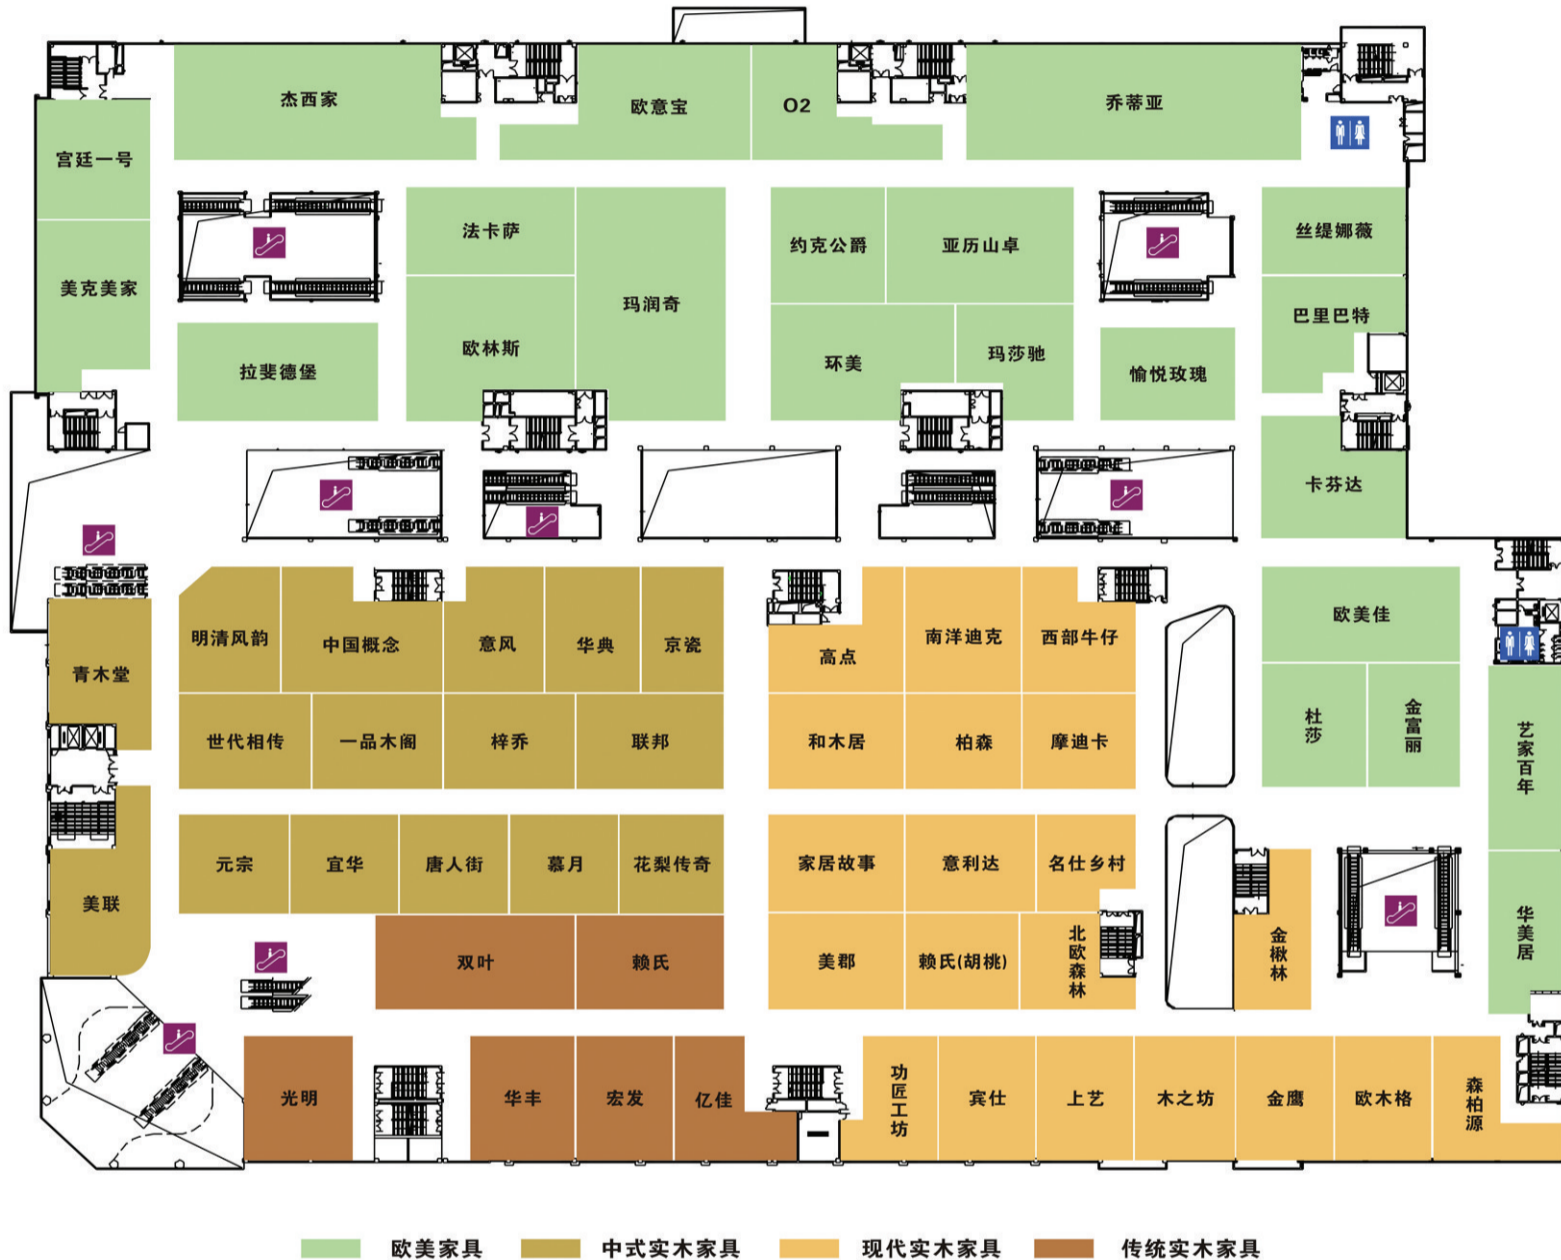

# 3F 奢华欧美汇聚地 ——优品典致生活家

### 三楼平面布局图