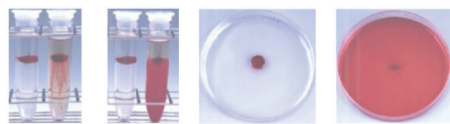

著名的“下午两点半实验”

将红色的人工血栓加到纳豆激酶溶液里,血栓发生溶解现象。科学证实:纳豆独特富含的物质“纳豆激酶”能够溶解血栓。

10分钟 1小时 原始状态 3小时后
★加快溶栓速度 ★增强溶栓力度 ★清除血液垃圾

家家乐购老会员一吃就是三年

这款纳豆是家家乐购会员的热购产品,纳豆激酶含量高达1000FU,很多老会员都吃了三年了,每次都是把一年的“口粮”备齐了。

19元! 这价钱的纳豆不好找

本款纳豆是家家乐购为回馈新老会员,特意选出的畅销产品,这次特价19元难得一见,历史最低价,就是为了让大家都体验有品质的纳豆,感受家家乐购的专业服务。数量有限,错过了不好再找。