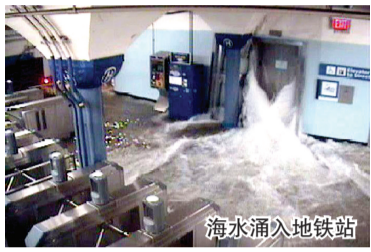

超级飓风桑迪肆虐美国东海岸

海水涌入地铁 鲨鱼游上街头 后果可想而知

已致16人死亡 纽约证券交易所连续两天停止交易

鲨鱼游上东河街头

海水涌入地铁站

超级飓风“桑迪”当地时间29日晚间肆虐美国东部沿海城市,截至30日凌晨2时37分,遇难人数已升至16人。狂风暴雨致使约620万人处在停电带来的黑暗中,纽约证券交易所连续两天停止交易。纽约部分地区积水2米深,海水涌入地铁,鲨鱼游上街头,纽约1750所学校停课,一供电站爆炸,纽交所休市。

“桑迪”堪称美国历史上最严重的海岸灾难之一,预计将造成美国100亿~200亿美元的经济损失。

美国媒体报道称,“桑迪”在美国东海岸登陆前,已造成加勒比海地区69人罹难。美国新泽西、纽约、西弗吉尼亚、马里兰、宾夕法尼亚和康涅狄格州等地均因飓风导致人员遇难;加拿大也有一人身亡。纽约市长布隆伯格说,纽约下曼哈顿地区积水严重。整个城市很多大树被淹,大面积停电。布隆伯格要求市民留在家中,不要外出。

综合新华社

(2012)郑房管预字第2967号