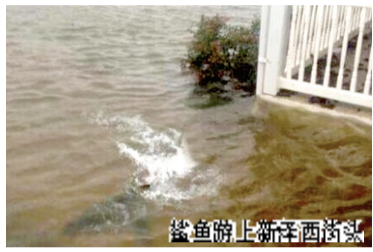

超级飓风桑迪肆虐美国东海岸

海水涌入地铁 鲨鱼游上街头 后果可想而知

已致16人死亡 纽约证券交易所连续两天停止交易

鲨鱼游上东河街头

海水涌入地铁站

超级飓风“桑迪”当地时间29日晚间肆虐美国东部沿海城市,截至30日凌晨2时37分,遇难人数已升至16人。狂风暴雨致使约620万人处在停电带来的黑暗中,纽约证券交易所连续两天停止交易。纽约部分地区积水2米深,海水涌入地铁,鲨鱼游上街头,纽约1750所学校停课,一供电站爆炸,纽交所休市。

“桑迪”堪称美国历史上最严重的海岸灾难之一,预计将造成美国100亿~200亿美元的经济损失。

美国媒体报道称,“桑迪”在美国东海岸登陆前,已造成加勒比海地区69人罹难。美国新泽西、纽约、西弗吉尼亚、马里兰、宾夕法尼亚和康涅狄格州等地均因飓风导致人员遇难;加拿大也有一人身亡。纽约市长布隆伯格说,纽约下曼哈顿地区积水严重。整个城市很多大树被淹,大面积停电。布隆伯格要求市民留在家中,不要外出。

综合新华社

(2012)郑房管预字第2967号