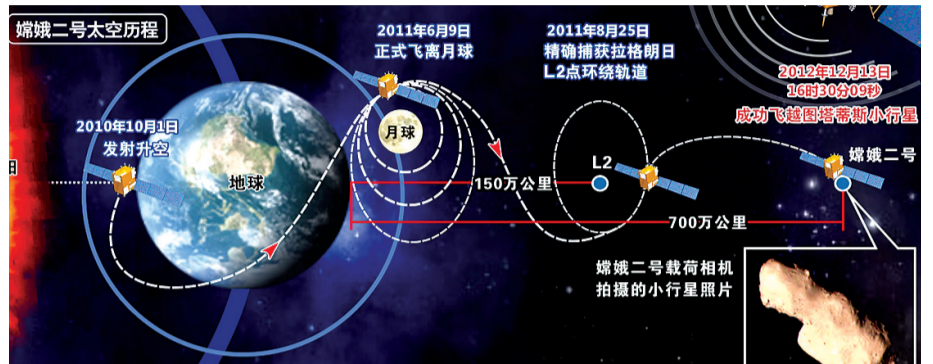

“嫦娥二号”深空飞越小行星“战神” 新的中国高度是700万公里

明年1月有望突破1000万公里 明年下半年,嫦娥三号将披挂“登月”

15日,国防科工局传来我国深空探测新突破的佳音——嫦娥二号卫星在距离地球约700万公里外的深空,飞越“战神”小行星图塔蒂斯并进行探测。至此,嫦娥二号再拓展试验圆满成功。中国成为继美国、欧洲太空局和日本之后第四个探测小行星的国家。

2010年10月成功发射以来,从距地38万公里外的月球,到150万公里远的日地拉格朗日L2点,再到700万公里外的小行星……嫦娥二号不断刷新“中国高度”。

A 由“替补”到“先锋”

原本设计寿命仅半年的嫦娥二号卫星,已超期服役近两年,从备份星到先导星,从月球探测器到太阳系探测器,嫦娥二号华丽转身。

“嫦娥二号本是嫦娥一号的备份,我们原计划用它来弥补嫦娥一号任务的不足。”中国探月工程首任总指挥栾恩杰说。

2012年12月13日,嫦娥二号卫星成功受控飞抵距地球约700万公里外的深空。16时30分09秒,嫦娥二号与“战神”由远及近擦身而过,交会时星载监视相机对小行星进行了光学成像。

700万公里,新的“中国高度”诞生!

B 几多创新几多艰辛

“嫦娥”奔月难,奔向150万公里深空更难,飞往700万公里外的深空与行进中的小行星交会难上加难。嫦娥二号的再拓展之旅无疑是中国航天史上最远的一次跨越。这跨越背后,蕴藏着太多的创新与艰辛。

依据交会时间、交会星地距离、速度增量、小行星亮度等约束条件,在已知的60多万颗小行星中,“战神”图塔蒂斯小行星被确定为嫦娥二号拓展试验探测目标。这颗近地小行星因运行时与地球距离近,被美国航空航天局列入“潜在危险小行星名单”。

“战神”的轨道很难预测。科研人员集智攻关,组织地面应用系统及相关单位使用国内光学天文望远镜进行小行星测轨,提高了测量精度,推演出中国自己的图塔蒂斯小行星轨道,为交会飞行轨道设计提供了重要依据。

“距离越远信号衰减越厉害,测控难度越大。”嫦娥二号测控系统副总设计师周建亮说。

C 嫦娥二号创造多项第一

嫦娥二号任务及拓展和再拓展试验的成功实施,圆满实现了对月球、日地拉格朗日L2点、小行星等多任务多目标的探测,创造了航天领域多项“第一”。