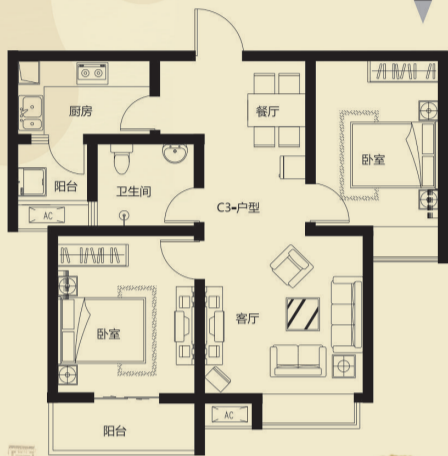

郑州晚报

2012年12月 星期四 20
农历壬辰年十一月廿八
找晚报请拨打 96678
中原报业传媒集团主管
郑州晚报社出版
国内统一刊号 CN41-0002
邮发代号 35-4
http://www.izzwb.com
总第12027期

报卡激活提示

尊敬的读者,如您手中持有2013年度郑州晚报订报卡,请于今日尽快办理网上激活手续,如没有条件激活的订户,请致电96678,发行员将为您上门办理。12月20日过后将不能激活,特此提示。

我们一直在你身边

CBD时区, 60万m²领仕湾岸濠庭

LIVE EAST, CHOOSE RUN CITY

住东区, 选润城

85m²两房, 人生盛年, 有房则立

60万m²领仕湾岸濠庭, 东区置业首选
1.5公里沿河景观, 定制湾岸生活样板
600个家庭一致选择, 火热引领郑东
价值无需赘述, 品质见证传奇

85m²宜居两房 110-128m²舒适三房 133-140m²尊贵三房
郑东置业首选, 火热才是价值王道, 高性价比, 错过绝无

燕南居
[C3户型] 两室两厅一卫 面积约85m²
■ 两卧及客厅均朝阳 ■

RUN CITY
润城

HOT-LINE 86+371- 8667 9999
项目地址: 郑东新区中州大道与永平路交会处东南角

投资商: 中实房地产/中南置业 | 开发商: 郑州新顺意置业有限公司
营销代理: E-HOUSE 中国 | 整合推广: SAMETONE尚同®

人生自在润城

[2012] 郑房预售字 (2956) 号

锦艺城
JINYI CITY

风尚锦艺 靓彩中原
FASHION JIN YI LUCKYS CENTRAL PLAINS

锦艺城·购物中心

12月22日盛大开业

20—280m²醇熟十字街铺 全城发售!

8大主力店, 汇聚诸多高端餐饮, 时尚品牌同期精彩绽放

财富热线 **6768 8888**

本广告仅供参考, 一切图文资料以政府最终批文及双方签订的商品房合同为准。

售楼中心 / 郑州市桐柏路(棉纺西路交汇处)

投资商/ 香港锦艺集团 开发商/ 郑州翰园置业有限公司 物业顾问/ 戴德梁行