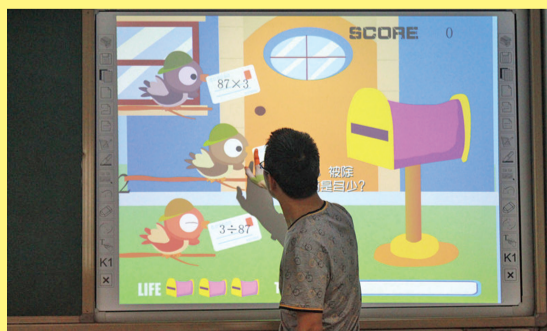

超过百平方米的大厅,给孩子课间留下足够的活动空间。

温馨提醒

平行线郑州文化路旗舰校区
平行线郑州经三路精品校区
1月份报名七折优惠
电话:
0371-63876555、63315583
详情请咨询:郑州平行线学校十大校区

平行线合作伙伴:金水区三一外语学校
咨询电话:0371-63813131

走廊的天花板上藏着奥妙的数学,你能发现吗?

趣味数字长廊中有众多数字游戏,你会做吗?

先进手触屏白版,让孩子上课有玩ipad的感觉,有玩“数学游戏”的感觉。