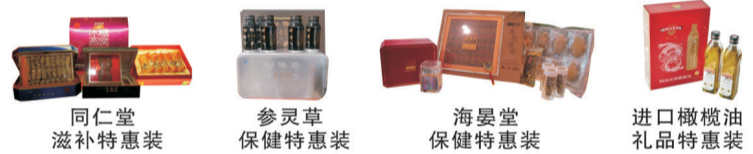

王府井百货
Wangfujing

P 日间免费停车
活动时间: 1/25-1/31

祥龙辞岁·金蛇贺喜

冬装出清
百货服饰 **5折起**

——春季新品抢先上市——

黄金最高优惠**40元**每克起 食品全场**8.5折起**
个别品牌及特例商品除外

VIP答谢 拒绝错过

- 持王府井金银卡再享折上折!
  金卡: 折上**9折** 银卡: 折上**9.5折** 个别品牌除外
- 过新年送礼包: 会员消费满**200元**即送春节大礼包。
- 超值换购: 1月25-27日当日累计消费满**1000元**以上即可到会员中心参加限量换购活动, 每人仅限换购1件商品, 各商品每日限量换完为止。
- 1月25-27日会员凭会员卡享受耀莱成龙影城**25元**抵金券。(享受全场观影票价力减25元)

化妆品**5倍**积分加送赠礼

特别推介

珠宝: 周大福: 独家买赠;
精品: J.LINDBERG: 部分商品6-7折; GANT: 全场**8.5折**。
皮具: Gabor: 活动一: 1+1组合一口价3999元, 活动二: 1+1组合一口价4999元, 活动三: 1+1组合一口价6599元。
女装: CANCAN: 持卡9折 凡进店消费送价值2380元镶钻圆珠笔一支;
JORYA: 部分6.5, 新款持卡9折; 吉芬: 部分7折。
男装: 萨巴蒂尼: 8.5折, 折后赠送精美礼品(特例除外); 沙驰: 满8800元送精美按摩器; HAZZYS: 9折, 特例商品5折。
家居儿童: 富安娜: 狂欢满额礼; 菲姐: 正价商品满500减100 另有特价套餐组合;
OQO: 本柜满1000元赠300元产品, 多买多赠以此累计; 小耐克: 本柜5折起

精品、指定女装 1月25-27日消费满**2000元**加送赠礼一份, 数量有限。

1F中厅精品特卖会

1月25-29日罗西尼29周年全国巡展郑州王府井站, 全场低至**3折起**。
1月30-2月6日羊绒羊毛: 郑蒙公司旗下品牌: 鹿王、雪莲、帕罗、恩佐、金丽杉新年特惠, 全场低至**199元起**。

新年健康全家福—特惠推介

地址: 桐柏路与棉纺路交叉口 服务热线: 0371-86523399
官方微博: <http://weibo.com/zhengzhouwfj> 网址: <http://wfj.com.cn>

PARKSON 百盛
Treasure Love & Joy
Celebrate a new year of good health, fortune, prosperity and abundance
2013.1.18-2.27

满100返120元 【同档跨柜累计】 电子礼券

鞋履/运动/童装/女内衣 满100立减55/50元...

FURTHER SALE 冬出清4折起

黄金 每克立减20-40元 镶嵌 满500立减50元
名表 满500/650立减100/50元

共享大厅展促

时尚男装
JACK & JONES
即日至2.4
全场**5折**

精品男鞋
即日至1.29
Goldlion
全场低至**1.5折**

Sunflora
年终回馈
即日至1.29
100减50

精彩活动:

1F 珠宝	周大福 黄金每克立减20元 镶嵌满500减50	六福珠宝 黄金满500减15 铂金满500减25 镶嵌、K金满500减100	ENZO 精选30分钻戒 +情侣对戒低至7999元	D·B·E 独家 黄金饰品免工费 (0.05起除外) 铂金每克减88元 镶嵌500减70再享500减50		
1F 化妆品	LANEIGE 100返20	~H2O+ 100返20	AUPRES 100返20	L'OREAL 100返20	OLAY 100返20	MAYBELLINE 100返20
1F 鞋履	ECCO 100减35	Manaks 100减35	le saunda 100减55	STACCATO 100减55	zigriss 100减50	Albenato 100减50
2F 女装	SCOFIELD 200减100	PRICH 200减100	La pargay 100返60	JNBY 100返60	broadcast: 播 100返60	MO&CO 100返100/60
3F 女装	LANDI 100返80/60	yigue 亦谷 100返60	Mind Bridge 100返100	wbwq 舞魅 100返100	SEASON WIND 100返60	G2000 5-7折
4F 男装	ONLY 春装新款 两件以上 满1888 或888+69 送香水	VERO MODA 春装新款 满1999 或满899+89 送彩妆套装	ochirly Five Plus mikibana LILY	Roem E-LAND	Amer 爱慕 Triumph 260减50	女内衣
5F 运动	SCOFIELD 100返100	SMART GARMENTS 100返100	Goldlion 100返100	DIKENI 100返120	PGLENS 100返120	MARTANO 100返100
5F 童装	ERDOS 100返40	CARDKAI 100返100	Lee 100返40	Levi's 100返40	GXG 100返100	GATHER JEWELS 100返100
5F 运动	adidas 100减50/40	CONVERSE 100减50/40	CAT 100减50/30	VANS 100减50	Jack Wolfskin 服装8.8折	Kolumb 新柜登场
5F 童装	adidas 冬款6.8折	POPEE 100减55	KAMINEY 100减55	一件5折 两件4折	Amii 100减50	JEEP 100减50

P 会员免费停车 会员消费任意金额 赠2小时免费停车券1张
赠券地点: 一层总服务台、五层VIP服务中心 (每日每卡限领1张, 停车券限当日使用, 以当日营业时间为准, 逾期作废)