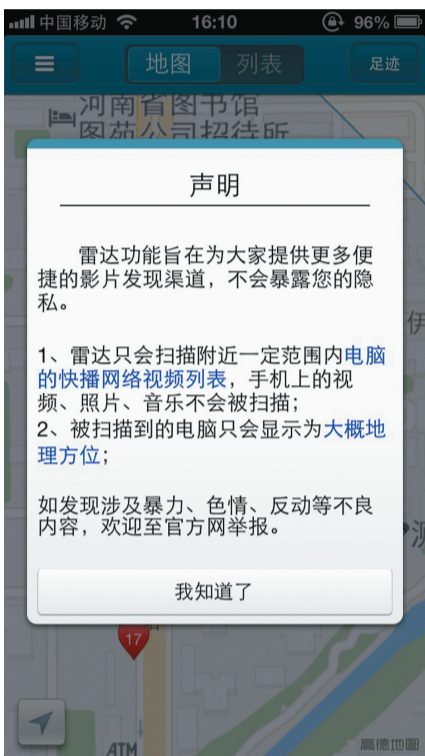

郑州晚报记者 汪永森 实习生 秦璇 文/图

图1

图2

夜间开启雷达能很快搜到色情电影

昨日,读者反映手机下载“百度视频”应用,添加“雷达”功能之后,搜索出了大量视频资源,但让人吃惊的是其中包含很多淫秽色情内容。

记者随即用手机下载该软件,并在陇海路与文化宫路交叉口附近开启软件“雷达”功能,附近40个视频的共享点立即出现在手机页面(图1)。

随机点开带有数字的红色指示标后,记者发现用户共享的视频资源大部分为近期的热门电影、热播电视剧、经典动画片,但也包含部分色情视频内容。

举报的视频多天后可以搜索出

“雷达”到底是个怎样的功能呢?其实,这并非百度视频的原创。

此前,“快播”手机客户端3.0版便推出了该功能。它的出现很大程度上帮助那些没有固定观影目标人群找到了解决方案——查看身边的人都在看什么。

它的出现充分利用了移动设备最显著的特性——移动化和定位功能,而因为指示标显示的信息只是在使用者的附近,并不具体,所以

其中一家美容院附近用户的指示标下,列有《3D肉蒲团》、《金瓶梅》、《人肉玩具》及部分以日语标识的视频浏览记录。