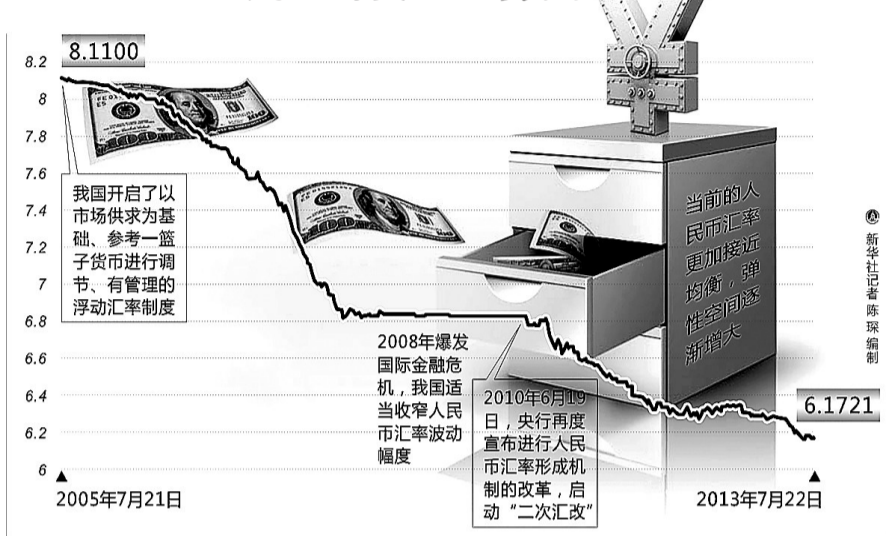

汇改8年,人民币对美元升值超34%

关注

百姓出国留学海外购物出现爆炸性增长

人民币升值倒逼出口企业加速转型

下一步解决单边升值预期,破解“外升内贬”顽疾

人民币对美元走势图

百姓出国留学海外购物更划算

2005年7月21日中国人民银行正式宣布开始实行以市场供求为基础、参考一篮子货币进行调节、有管理的浮动汇率制度,从此人民币汇率不再盯住单一美元,逐渐形成更有弹性的汇率机制。

这段时间,恰恰是海归男孩胡宇在美国留学的时间,汇改给他最直观的感受,就是人民币正变得越来越值钱。

“刚去美国的时候,人民币对美元实行的是固定汇率,大约8.28比1,为了凑学费,第一

次出国前借了好几万元人民币,不过自2006年起人民币开始加速升值,同样多的人民币,换到的美金越来越多。”胡宇说。

汇改8年来,人民币对美元升值幅度超过34%,对欧元升值超过20%。

在经济增长、收入提升和人民币加速升值的大背景下,自费出国留学、赴欧美旅游、海外购物均出现爆炸式增长,中国居民走出国门的冲动,比其他时候更为明显。

人民币升值倒逼出口企业加速转型

然而在很多出口商的眼里,汇改并不是一个轻松词汇。

“汇改后人民币的快速升值确实让我们措手不及,有时升值太快连订单都不敢接。”厦门某大型出口企业部门经理李荣表示。

当人民币对美元汇率以年均超过4%的幅度升值时,很多年利润不足10%的中国出口企

业,在汇改8年中,开始了艰难的转型。在升级和升值的赛跑过程中,有的企业挺了过来,当然也有不少企业消失了。

“中国通过可控的渐进式自主升值,在微观层次上推动了企业的转型升级,使国际收支失衡情况有所缓解。”原货币政策委员会委员、清华大学教授李稻葵认为。

数据显示,2005年我国广义货币存量(M2)尚不到30万亿元,2013年4月这一数字已迈过100万亿元大关,汇改8年货币供应增长了3倍多。

“问题的根源在于,汇改8年来人民币单边升值预期的问题始终没有解决。”中国社科院世经所研究员张斌认为,下一步应进一步完善汇率形成机制,加大汇率波动幅度,降低单边升值预期,破解人民币“外升内贬”顽疾。

据新华社电

汇改8年人民币汇率走势一波三折

- 1. 碎步升值** 从2005年7月21日汇改启动到2008年上半年这段时间,人民币对美元汇率呈现逐步小幅上扬态势,相继于2006年5月“破8”,2008年4月“破7”。
- 2. 静止不动** 2008年爆发国际金融危机,我国适当收窄了人民币汇率波动幅度以应对,人民币对美元汇率中间价围绕在6.83上下浮动,弹性也相对趋弱。
- 3. 双向浮动** 2010年,央行开启二次汇改,人民币双向浮动特征逐渐明显。
- 4. 罕见贬值** 受世界经济复苏乏力、欧债危机持续发酵、国内经济增长放缓等因素共同影响,2011年四季度起,人民币对美元汇率在即期市场上一度出现连续10余个交易日跌停的行情。
- 5. 再度走高** 自2012年四季度以来,人民币汇率再度持续走高。根据国际清算银行(BIS)的数据,今年前5个月人民币实际有效汇率升值幅度达到5.6%,是多年来人民币升值较快的一个时期。