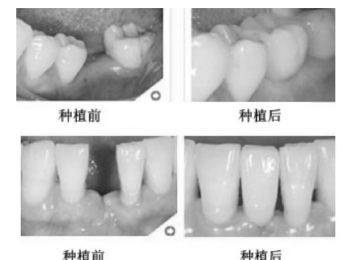

种植前 种植后

牙齿缺失 欧美首选种植牙

据郑院长介绍，欧美国家的人牙齿缺失后，之所以首选种植牙，主要原因是种植牙属于单冠修复，不伤邻牙。

传统烤瓷牙修复，需要向与缺牙相邻的两颗健康牙齿“借力”，即把两侧健康牙磨小，然后造出一个“烤瓷桥”，把假牙和健康的牙齿连在一起，磨小的牙既起到连接作用，同时也承担支撑假牙的任务。恒牙人类只有一副，为镶一颗假牙而损坏相邻真牙的方法，可谓得不偿失。此外，假牙本身需要依靠烤瓷桥两端的天然牙支撑，所以在进食时，假牙所承受的咀嚼压力都会传递到烤瓷桥的两端，加重天然牙负担，“这两颗天然牙本身已经被磨小了，再加上承受更多的压力，长时间下来也容易出现出问题，影响假牙的使用寿命；当

它们再也无法承担支撑假牙的任务时，就需要继续向相邻的牙齿寻找支撑点，这条‘烤瓷桥’就必然越搭越长。

种植牙由于是单冠修复，因此不会损坏邻牙。种植牙有一颗类似钉状的金属种植体，在缺失的牙齿原本位置上把这根“钉子”埋植到牙槽骨内后充当牙根的作用，再以此为基础镶上假牙。种植牙可以像真牙一样扎根在患者的口腔里，所以比传统镶牙更牢固；而且种植牙和天然牙的生物力学原理相同，天然牙把口腔内的咀嚼压力通过牙根传递到牙槽骨，种植牙把咀嚼压力通过人工牙根（种植体）传递至牙槽骨，所以种植牙能承受强大的力量，咀嚼效率比传统假牙有大幅度提高。

李鹏云

分类信息 咨询电话：(东区)0371-56722588 (西区)67655128 (南区)56722215 (二七区)60688923 (金水区)66330030 办理地址：文化路与纬一路交叉口金茂大厦 A 座 1107 室

石材养护
★翻新清洗晶面处理 18037100556

印刷包装
★信封稿纸联单彩页 13937111663
★奥美印务啥都能印 88887881

旧货回收
★高价收铜铝铁空调 13838366526
★收空调电脑打印机 13253649028

礼品、字画回收
★收烟酒虫草 13598835331
★收购名人字画 13838008126

招聘求职
★聘学前老师出租教室 13949031854
★手工项链领家做 30/个 13213207299
★西区高档幼儿园聘园长、教学主任、教师、保健医 13803841302

设计施工
★基坑支护设计施工 68697009

电脑服务
★√20元上门精修电脑 86135356

商务礼仪
★佳人有约 18739905018 上门

夕阳红
★瘫痪老人护理院 15516905586

家电维修
★诚信专车空调移修 18703892006
★专修冰箱热水器空调 88888011
★30元专业修空调 4001007566
★50元充氟清洗 55551684 维修
★格力空调服务站、收 60380868
★冰箱洗衣机热水器 15890604246
★修信号装网络机顶盒 56618566
★专业车修收空调 13137127325
装机顶盒 18939516087

写字楼租售
★花园路整层 500m² 15303717957

商铺转让
★中原路 25m² 小吃店 13733159771
★盈利饭店低转 120m² 15290887088

其他租转
★低价出售各种二手车 13598061357

厂房租售
★老 107 与南四环仓库 15937121006
★中牟厂房出租 13213190932
★低价出租厂房仓库 13598839078
★航海东路(整院)75 亩空地招租，电话：13283710077、18638271967

处理家用 2012 年 30.50 装载机
13653164641

厂房 3212 元 / m² 起
86678555 67833111

商铺租售
★工人路旺铺出租 13838523478
★转生源旺幼儿园 15346562896
★郑州航空港区富士康南市区市场大租，面积 10000m²，适用于大型超市，服装卖场，品牌餐饮等。
18668219288 董先生

法律服务
★调查取证找人、清欠 88887977
★专业调查 18624930006
★63553120 婚查清债
★专业清债 1551555552

房产房介
★郑州海洋不动产 66666696

律师服务
★三天找到人、专业清债 60964771

要账找人
成功收费 18838273500

个人征婚
★男 49 离本市人多房 15225180311
★女 39 寻男相伴一生 15710609181
★43 丧偶女老板 15093116848
★女 46 丧偶打工 13592492091
★女 30 靓富寻体健男 15880745720
★女 30 靓丽寻健康男 15157537567
★男 55 丧偶重情转业经营企寻重情顾家女可带孩 13823511677
★男 52 丧偶健康忠厚事业有成有住房寻本份顾家女 18758837769 本人
★男 54 丧偶退伍经商寻真心成家女士可带老人小孩 13549331322
★男 50 丧偶转业军人成熟稳重品貌端庄经济优秀孝顺贤惠女为伴有孩视亲生 18824642966
★男 41 本市 1.75 离独收入稳定房车寻 35 以下 1.65 以上形象好气质佳真心成家女士为伴、中介勿扰 13071018855

民泰 63825999
大 65651818
66666692 66669977
63613366 67533555
55555566 55555553

吉祥搬家
633 88888
657 88888
65558888 66697777 67999999
88881188 68660666 88888882
63730222 63811118 63777777
88881166 63831383 88888887
114/12580/118114/转吉祥搬家
网址：www.jxbj.com 免费客服电话：4007796668

金燕搬家
66666690
55518000
65970776
88885838
63727556
88889196
68856669
67602281
55519222
61010600

大众搬家
55666666 60999999
68281111 67533118
66316118 63833833
www.zdzbj.cn 114 查询大众搬家