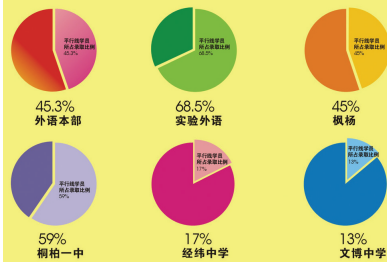

■走进平行线教育系列报道之课程篇

在2013年小升初考试中,平行线学校共有1318名学生考进名校,部分考生同时被2~3所学校录取。其中491名学员考取四大名校(外语本部、实验外语、枫杨、桐柏一中),占四大名校市区所录学生一半左右。(名单详见平行线网站)为了进一步寻找平行线教育成绩优异的根源,本报联系平行线学校展开系列报道,全方位、多层次解析平行线教育的本质。上周从师资构成上介绍了平行线教育的特点,本周将从平行线教育备课环节,为大家展示平行线教育课程的形成过程。

2013年小升初四名校录取生源平行线占一半 精研课件与课程 紧抓学生兴趣点

四大名校所录市区学生 平行线占去半壁江山

“在平行线教学绝非易事。”刘涛校长常对老师们说,“在平行线的教室里,有绝对权威的数学泰斗,有满腹经纶的大学教授,有最高学历的数学博士……本土教师怎样吸引孩子们走进自己的教室?”

对此,刘涛校长有着独到的见解:“只有方法比别人巧一些、思考比别人深一些,才能比别人快一些,才能带领孩子领悟到数学的本质。”

说起自己学校的课件和课程,刘涛自信十足:“平行线的成绩,最重要的一点体现在教学教研上,教研团队自主研发的课程和课件,是学生爱上数学的关键。”采访中,刘涛还细数了平行线课件形成的几个关键:

关键点1:立足点的高度

在郑州平行线学校,拥有着国际一流的数学大师,所有现阶段课程的安排以及每个考试阶段的试题及备考,都由以首都师范大学数学系教授、中国数学奥林匹克高级教练员周春荔,“希望杯”全国数学邀请赛命题委员

主任周国镇,中国科学院应用数学研究所研究员、博士生导师余其煌等大名鼎鼎的数学泰斗,提出详细的指导方案,奠定课程、课件的高度和方向。