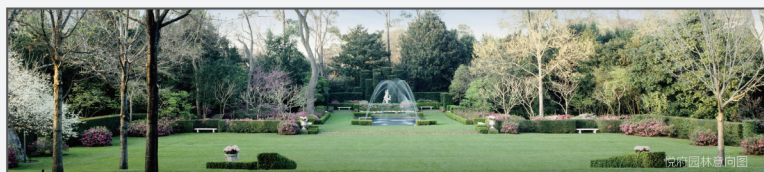

### 中国城市综合体标杆——华润·万象城

CHINESE URBAN COMPLEX BENCHMARK—THE MIXC

如果没有洛克菲勒中心，谁能代言纽约？如果没有拉德芳斯，谁能够成为巴黎的名片？如果没有六本木，何处是东京？每一座国际都会，都因一座城市综合体而改变。郑州的城市综合体领袖在哪里？中国城市综合体标杆——华润·万象城，9年来，点亮16座城市的繁

景未来，从深圳、杭州到上海、沈阳，华润·万象城择址的苛刻标准，从来只青睐一、二线核心城市的核心地段。在中原经济区建设的大背景下，华润·万象城择址郑州，驾临中原，点亮盛世繁华，擎领郑州向国际都会时代跨越！

悦府园林意向图

#### 错落台地园林，典藏多重时光

1.5-4米台地园林，匹配城市领袖阶层的居住品位，迷你高尔夫果岭练习场、水系旖旎铺展，锦呈一个时代的奢适大观。万象繁华与私属静谧瞬间切换，构筑风情优雅诗意栖居。

悦府样板间实景图

#### 主题架空层泛会所，品味自然中的优雅

在奢享20万㎡万象城城市客厅、270米君悦顶层会所之余，5大主题泛会所，和谐邻里畅谈于此，恣意挥洒幸福汗水，首层架空层与园林美景相容，铺展广阔的胸襟与视野。

悦府挑高大堂效果图