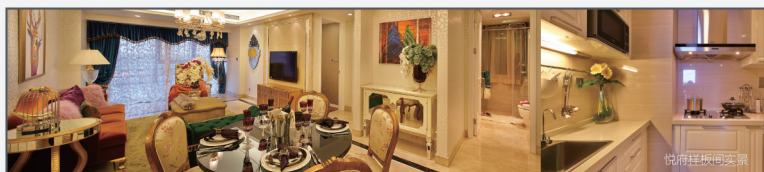

#### 主题架空层泛会所，品味自然中的优雅

在奢享20万㎡万象城城市客厅、270米君悦顶层会所之余，5大主题泛会所，和谐邻里畅谈于此，恣意挥洒幸福汗水，首层架空层与园林美景相容，铺展广阔的胸襟与视野。

悦府挑高大堂效果图

#### 7米挑高大堂，金钥匙管家尊崇服务

五星级酒店式入户大堂，昭示煊赫家族的荣耀府徽。金钥匙管家悉心服务，奢适体验比肩国际，全石材铺装，打造贵胄名门的豪阔尺度。

悦府样板间实景图