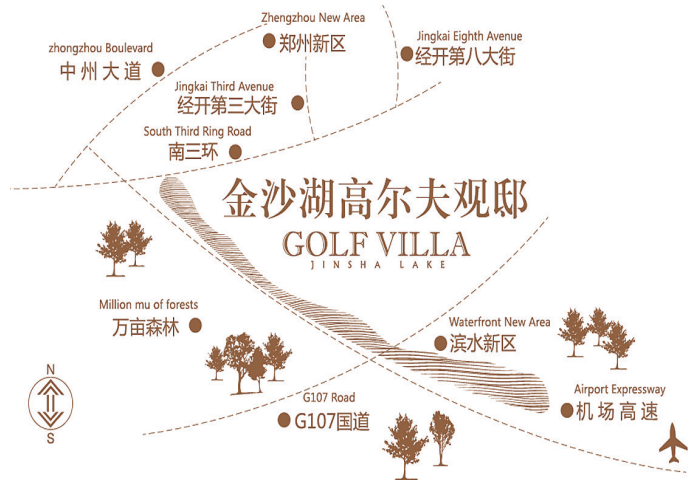

# 世界“圈层” 礼献全城

GOLF VILLA  
JINSHA LAKE  
金沙湖高尔夫观邸II  
大美之悦 领袖中原

“圈层生活”，一种价值的象征，一种财富的标签。对于世界级的领袖们而言，高品质的居住环境，已远远不能满足领袖们对豪宅的要求，而稀缺的高端圈层资源、奢华的社交配置，才是领袖们的终极梦想。 王亚平

实景合成

示意图

## 世界圈，汇聚中原之颠

*The world circle gathers in the top of Central Plains*

圈子，是人群的集合，而领袖圈，不止于此。发迹于19世纪的罗斯柴尔德家族，建立了当时世界上最大的金融王国，鼎盛时期，欧洲大部分国家几乎都曾向他们家族贷款。一时之间，罗斯柴尔德几乎成了财富和金钱的代名词，以罗斯柴尔德家族为核心的圈层也成为欧美最具影响力的圈层之一。

为什么顶尖圈层的人喜欢扎堆，而区域经过长时间的发展会变成影响着社会走向的高端圈层领地？研究表明，同样的时代背景和精神内涵赋予了顶尖人士诸多共性，从而形成某种圈层文化。在中原，这种顶尖的领袖圈层文化正悄然兴起。金沙湖高尔夫观邸，传承千百年前的匠造理

念，融合全球顶尖的规划视野，打造专属世界领袖人士的顶级别墅群落。

如此顶级的恢宏巨制，决定了金沙湖所聚合的圈层和氛围必定是时代背景下的顶尖圈层。它不只是一个建筑群，一个社群，更是一个有着同样梦想与追求的世界圈层归属地。

## 中原的金沙湖，承载圈层生活

*Jinsha Lake in the Central Plains carries the life of circles*

“敬畏土地，尊重自然，是规划一座建筑应持有的一种基本态度。”世界著名建筑师如是说。金沙湖高尔夫观邸帷幄千万级原生资源，百亿奢华配套，演绎湖、高尔夫、人居的传奇交汇。

逐水而居，倚湖观澜，在金沙湖高尔夫观邸，只需10分钟，便可揽阅主城繁华；倾力打造凡尔赛官艺术范本，切实感受世界级建筑艺术瑰宝的魅力；百亿重金缔造的顶级配套，当属世界级领袖人士。一切稀缺，只为还原世界级领袖圈层的终极梦想。