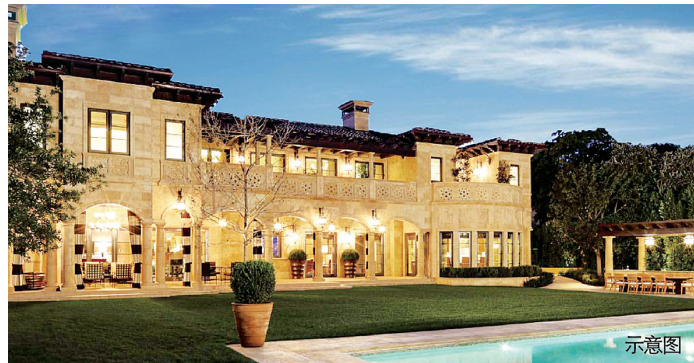

# 世界“圈层” 礼献全城

GOLF VILLA  
JINSHA LAKE  
金沙湖高尔夫观邸II  
大美之悦 领袖中原

“圈层生活”，一种价值的象征，一种财富的标签。对于世界级的领袖们而言，高品质的居住环境，已远远不能满足领袖们对豪宅的要求，而稀缺的高端圈层资源、奢华的社交配置，才是领袖们的终极梦想。 王亚平

实景合成

示意图

## 世界圈，汇聚中原之颠

*The world circle gathers in the top of Central Plains*

圈子，是人群的集合，而领袖圈，不止于此。发迹于19世纪的罗斯柴尔德家族，建立了当时世界上最大的金融王国，鼎盛时期，欧洲大部分国家几乎都曾向他们家族贷款。一时之间，罗斯柴尔德几乎成了财富和金钱的代名词，以罗斯柴尔德家族为核心的圈层也成为欧美最具影响力的圈层之一。

为什么顶尖圈层的人喜欢扎堆，而区域经过长时间的发展会变成影响着社会走向的高端圈层领地？研究表明，同样的时代背景和精神内涵赋予了顶尖人士诸多共性，从而形成某种圈层文化。在中原，这种顶尖的领袖圈层文化正悄然兴起。金沙湖高尔夫观邸，传承千百年前的匠造理

念，融合全球顶尖的规划视野，打造专属世界领袖人士的顶级别墅群落。

如此顶级的恢宏巨制，决定了金沙湖所聚合的圈层和氛围必定是时代背景下的顶尖圈层。它不只是一个建筑群，一个社群，更是一个有着同样梦想与追求的世界圈层归属地。

作为豪宅专家的金沙湖高尔夫观邸是领袖人士眼中身份

示意图

的象征。金沙湖高尔夫观邸揽势城央，私享500亩金沙湖磅礴水域，造就归向自然的韵致生活；坐拥1500亩高尔夫球场，无数领袖人士在此尽情挥杆，帷幄风云；390~470㎡地中海墅院，礼献高端圈

层；专属游艇码头、一线中央湖景、6.7米豪华中空挑高客厅和餐厅、四面环绕立体花园、6米层高地下室等，为生活高端的领袖人士量身打造，媲美稀贵至臻的欧洲豪宅生活。