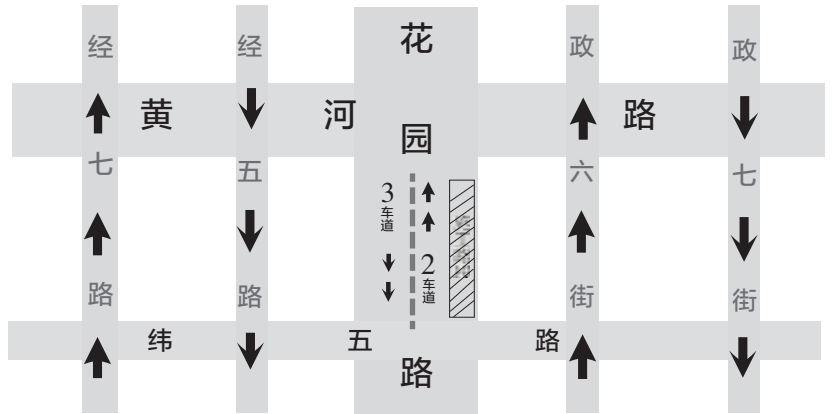

花园路(黄河路至纬五路)模拟围挡结束,今天正式占去三个车道 这一段的花园路路西新开一条车道

从黄河路向南右拐、由北向南直行的车辆都能通行

为给即将施工的地铁2号线黄河路站让道,经过3天的模拟围挡后,花园路上黄河路至纬五路段今日正式围挡,准备施工。 郑州晚报记者 张玉东/文 周雨/图

路东侧三个车道被封闭施工

昨日下午5点,郑州晚报记者赶到花园路模拟围挡现场,这也是为期三天的最后一天模拟日。

花园路上黄河路至纬五路段约200米长,路东侧三个车道(含非机动车道)被反光隔离锥封闭,这个被临时封闭的区域

将用于地铁2号线黄河路站的施工场地。

从现场来看,由南向北方向留有两个快车道、约两个电动车可并行的非机动车道;由北向南方向留有三个机动车道、约两个半电动车并行的非机动车道,整体交通状况仍算平稳,没有出现堵车的情况。

交通平峰时段,路况正常

在现场指挥交通的交巡警一大队三中队指导员王新强介绍说,为了给地铁施工让道,已对该路段进行了重新规划:将中央护栏向西移,在西侧人行道上新开辟一条机动车道,也就是现在通行情况。

王新强说,从3天的模拟期来看,因为连接南北的花园路车流量大,被封闭掉部分路段后,早晚高峰时段的交通

压力就变得更大了,建议大家通过经三路绕行,从而缓解该路段高峰时段的交通压力;在平峰时段交通状况比较正常,没有出现大的拥堵情况。

昨日,据现场一位正在测量路面的轨道公司人员说,晚11点开始,他们会对该路段铺设围挡,预计今日早高峰前完工。

路西侧新规划车道,车辆较少

在郑州晚报记者观察期间,路西侧人行道上新规划的快车道鲜有车辆问津,而居中的两车道车流量则是爆满,为什么会出现这种情况呢?

王新强说:“一是大家都还没走熟,虽有协管员进行引导,但大多车辆不予理会;二是该车道与斑马线重合,行驶车辆和等候红绿灯行人会存在交叉点,我们现在都是尽量让候灯人群尽量靠

西侧等灯,新路况需要一定的适应期。由黄河路向南右拐车辆和由北向南直行车辆都可以从该车道通行。”

记者还观察发现,因为由南向北被临时封闭的区域并不禁止行人通行,在未来仅容纳两个电动车并行的非机动车道,通行压力无疑会变得更大,本报也建议非机动车和行人尽量绕行该路段出行。

花园路施工绕行图

制图:程楠