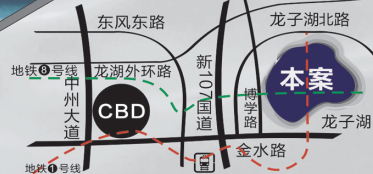

### 大郑东龙子湖，全阶生态商务集群大势已成！

正商四大铭筑首发之作学府广场，稀缺罕至的1500m<sup>2</sup>整层奢阔视野  
涵盖100~270m<sup>2</sup>精装商务空间，缔造中部首席绝版生态商务写字楼  
未来，四大铭筑将以岛的名义向世界昭示：商务革命划时代里程碑至此鼎立

tel.0371

**5671 1333 / 6932 7777**

体验中心 | 中国·郑东新区·博学路与龙子湖北路交汇处南200米  
开发商 | 河南宏光正商置业有限公司 全案代理 | 易居房产