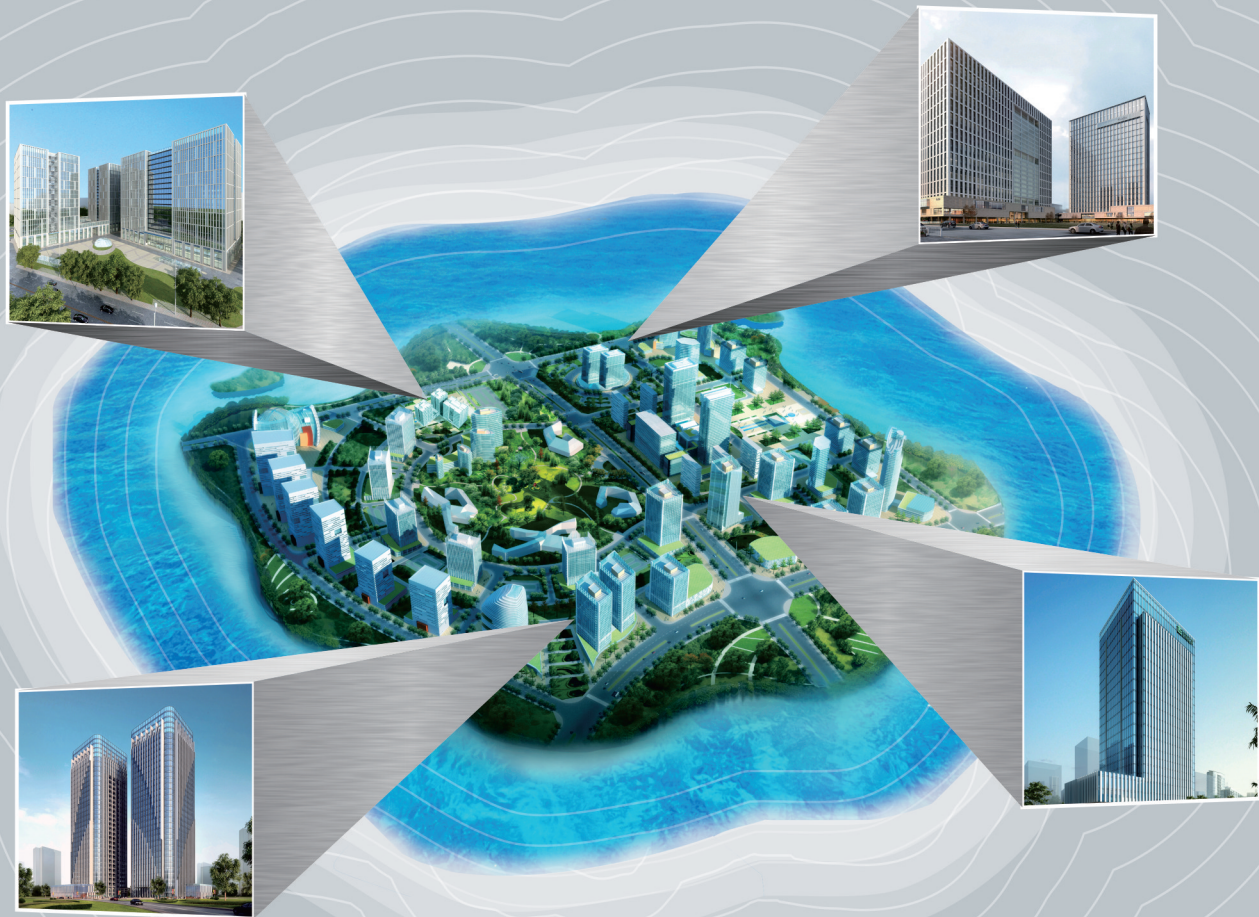

地产资讯

中国房地产百强企业

正商® 四大铭筑

ECOLOGICAL BUSINESS CLUSTER
龙子湖·湖心岛·生态型商务集群

学府广场 木华广场
环湖国际 博雅广场

E C O L O G I C A L B U S I N E S S C L U S T E R

一岛见天下

龙子湖畔，正商业地产全新商务巨作即将荣耀献世！ 5A甲级写字楼/120m²-1500m²精装办公/灵动空间自由组合

正商四大铭筑，龙子湖湖心岛之巅峰全能商务巨擘
1400亩浩渺水域覆盖全域，双地铁三干线多维立体交通网
20万人才科教智库环伺周边，绿色生态和先进科技相生共融
满足多层次不同需求的商务办公，一个绿色商务时代即将撼世崛起
未来商务，一岛见天下！

微信搜索“正商四大铭筑”
关注有好礼！

tel.0371
5671 1333 / 6932 7777

体验中心 | 中国·郑东新区·博学路与龙子湖南路交汇处北1500米
开发商 | 河南宏光正商置业有限公司 全案代理 | 易居景园