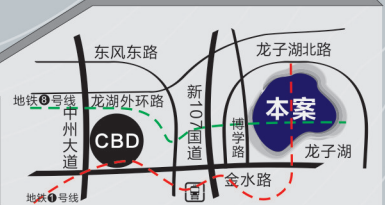

地产资讯

中国房地产百强企业

正商® 四大铭筑

ECOLOGICAL BUSINESS CLUSTER
龙子湖·湖心岛·生态型商务集群

学府广场 木华广场
环湖国际 博雅广场

E C O L O G I C A L B U S I N E S S C L U S T E R

一岛见天下

龙子湖畔，正商业地产全新商务巨作即将荣耀献世！ 5A甲级写字楼/120m²-1500m²精装办公/灵动空间自由组合

正商四大铭筑，龙子湖湖心岛之巅峰全能商务巨擘
1400亩浩渺水域覆盖全域，双地铁三干线多维立体交通网
20万人才科教智库环伺周边，绿色生态和先进科技相生共融
满足多层次不同需求的商务办公，一个绿色商务时代即将撼世崛起
未来商务，一岛见天下！

微信搜索“正商四大铭筑”
关注有好礼！

tel.0371
5671 1333 / 6932 7777

体验中心 | 中国·郑东新区·博学路与龙子湖南路交汇处北1500米
开发商 | 河南宏光正商置业有限公司 全案代理 | 易居景园