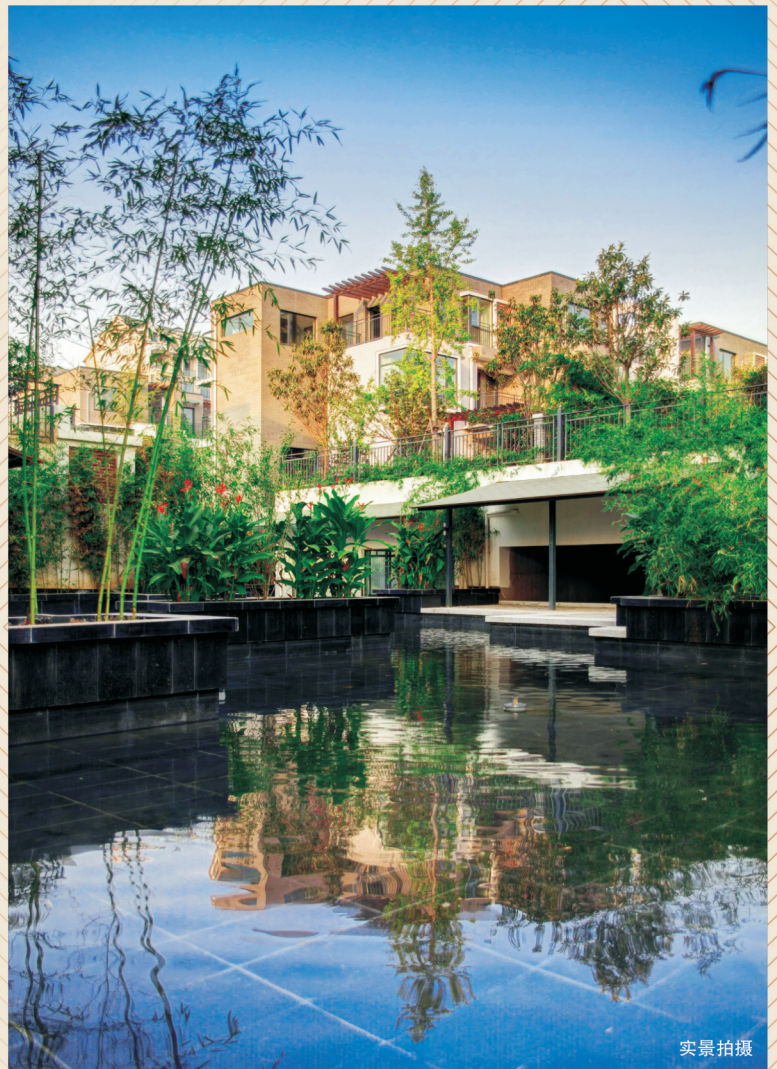

房源预售证【(2011)荣房预字第XY110450号】

万亩黄河湿地

浩瀚自然山林

500亩原生湖景

54000m²江南春温泉

23000m²中原影视城

河南省中医院

加拿大班夫温泉、日本别府温泉、冰岛的蓝湖温泉……世界顶级温泉之境，皆以40℃天然矿物汤泉令人销然。清华·忆江南，深汲地下1.8公里原脉热泉，富含70多种矿物质元素，40℃最佳温度，能有效调节心脑血管疾病、痛风、神经痛、关节炎等身心之恙；社区54000m²江南春温泉酒店，90多个中药汤池，更以四星级酒店奢华配套，润泽都市人疲倦之心。

40℃

清华·忆江南天然深脉原汤， 润泽都市跋涉者疲倦之心

首付 **4.6** 万起，入住原生态墅区温泉洋房

实景现房·不限购置业·多层带电梯·一梯两户·前庭后院·空中露台

CIHAF 中国房地产名盘

清华·忆江南

【自然生活是你的权利】

实景拍摄

武西高速通车10分钟直达市区，购房签约即送ETC卡，墅居生活畅通无阻

77-105m²阔景两房 · 102-179m²庭院三房 · 137-157m²世家四房 · 247-335m²湖景联排

VIP-0371 8521 9999

* 项目地址/ 中国·郑州·大河路(北四环)北侧

* 开发商/郑州清华园房地产开发有限公司

* 规划设计/英国UKLA太平洋远景

* 景观规划/香港绿城国际

* 战略推广/圭星