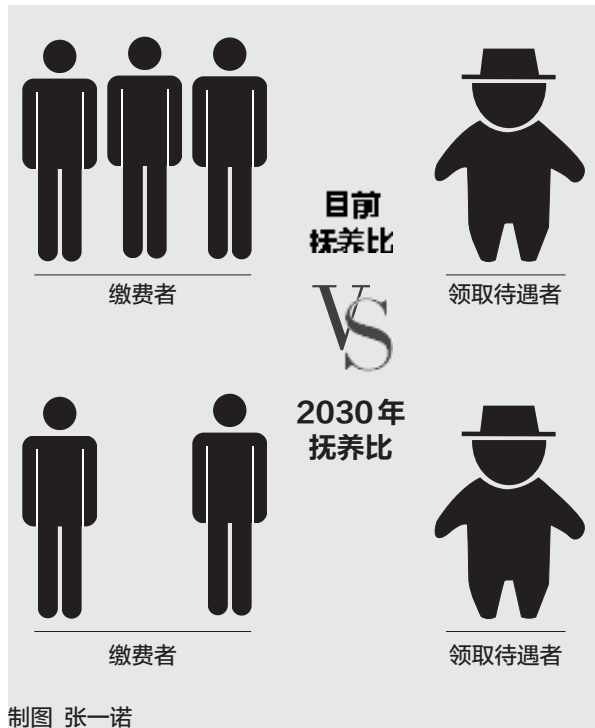

国内

人社部:将采取渐进式延迟退休

实行前会提前几年告知社会 最初阶段或“一年只延迟几个月”

十八届三中全会决定提出,要“研究制定渐进式延迟退休年龄政策”。人力资源和社会保障部副部长胡晓义近日在接受新华社记者采访时说,渐进式延迟退休年龄符合我国实际。我国现行职工退休年龄男60周岁、女干部55周岁、女工人50周岁。这是上世纪50年代初《劳动保险条例》和有关机关事业单位退休政策规定的,至今仍在执行。

“渐进式”包含多层含义

胡晓义说,综合分析我国劳动力供求和老龄化程度等经济社会发展因素,参考国际经验,充分考虑不同群体的退休年龄现状和诉求,在明确目标的前提下,采取渐进式延迟退休年龄的方式,既能确保政策调整前后平稳过渡,也不会对当前的就业状况造成太大影响。
“根据我们对三中全会决定精神的初步学习和理解,‘渐进式’延迟退休年龄包含着多层含义。”胡晓义说,一是要提前若干年预告,不能今年宣布明年就实施,而要让公众特别是相关群体有必要的准备期。
二是要分步走,比如先从退休年龄最低的群体开始,从人力资源替代弹性系数低的群体开始,逐步扩展到各类群体。
三是要迈小步,比如每年只延迟几个月,小步徐趋,用较长的一段时间完成平滑过渡。
四是要多措并举,在延迟退休的同时,严格控制提前退休,进一步强化养老保险长缴多得的激励机制,调整产业结构,开发更多适合中老年人又不与青年人争夺工作机会的岗位,加强中老年人技能培训,并研究支持中老年人就业的扶持政策等等,以最大限度降低对相关群体的不利影响。

人口老龄化高峰加速到来

胡晓义说,目前我国城镇人均预期寿命达75岁以上;加上劳动条件改善,平均劳动强度比以前大大降低。如果继续维持较低的退休年龄,一方面不利于调动中青年劳动的积极性,另一方面退休人员的养老金待遇也得不到持续、合理提高。
同时,我国总的就业形势依然是劳动力供大于求,但2012年首次出现劳动力资源总量绝对下降的现象,比上年减少345万人,劳动年龄人口占总人口比重下降0.6个百分点。这是一个重要的信号,预示着未来我国劳动力将逐步进入供给总量减少时期。
“众所周知,经济发展是需

要一定数量的人力资源供给做支撑的,因此我们必须改变过去滥用青壮年劳动力的粗放方式,更充分发挥人力资源的效能。”胡晓义说,“加强技能培训、适当延迟退休年龄等都是增加扩大劳动力供给量、保证经济可持续发展的必要举措。”
此外,我国人口老龄化高峰加速到来。从全国劳动力资源与老年人口的比值看,2007年为6.85:1,5年后急剧降到4.83:1。城镇企业职工基本养老保险制度目前的抚养比(缴费者与领取待遇者之间的比例)为3.03:1。据预测,2030年前后,养老保障抚养比将提高到2:1以下。

制图 张一诺

分类信息 省会都市第一资讯平台优惠发布各类信息,市区56722588 代办点电话:巩义 13849115050 新郑 13525566346 登封 13938274990 荥阳 67321771

礼品、字画回收

- ★收购名人字画 13838008126
- ★收购烟酒酒13673388830

求租求购

- ★求购(租)办学场地5—100亩 13123246009、0371—55195685

房产房介

- ★低价售商品房2980/m² 56716667
- ★聚福房贷买卖租赁 67717859
- ★郑州海洋不动产 66666696

商铺转让

- ★61512345 转东区豪华咖啡厅
- ★物流园区饭店转让 15303721322
- ★13年老美容店转让 18838255378
- ★天旺商圈佳佳粥屋 13838333650
- ★文化路南段饭店转 18638587400
- ★升龙附近饭店转让 18538061806
- ★转连云路饭店 15238363280
- ★火爆营业足浴转让 15515554353
- ★千平饭店转让、合作18503717782
- ★转长江路饭店180m²15286833980

厂房租售

- ★低价出租厂房仓库 13598839078

厂房3212元/m²起

86678555 67833111

写字楼租售

商务楼招租

西开区最佳路段,雪松路与莲花街交叉口,工业大学门口,适合开大型酒店、洗浴,电话:13526488600 张

商铺租售

商务楼招租

银河南路二层整层招租,框架结构,大空间可分割,适合大型健身、娱乐、展示、办公、商超等。

地址:惠济区江山路与银河南路交叉口向东50米路北

联系人:张先生 18638113547 陈先生 15537121106

其他转让

车辆转让

转让09年帕萨特1.8T,车况好手续全,比新车价优11万,年审至2015年

13937117120 沈先生

旧货回收

- ★收空调电脑打印机 13253649028
- ★高价收购铝铁空调 13838366526

社保代理

- ★养老补缴,大龄补办13643826629
- ★养老统筹,大龄补缴13523501658

咨询代理

- ★专办公司代理记账 13683810072
- ★工商快办代理记账 13937139037
- ★低价注册●记账 18503821060
- ★工商疑难,核名注册 13838023596
- ★代办公司资质增资 15838295719

工商世家

十六年品牌●大额度公司注册 增资、疑难、资质 15003821088

个人征婚

- ★女28夫残寻男圆梦13616572062
- ★本市女47离异本市15938786417
- ★女32寻男相伴一生13138899880
- ★女29寻男圆梦15921106959
- ★女33寻男开明散心13967827758
- ★男45本市人离有房车,高1.73米诚觅伴侣15690883628
- ★女39本市离端庄大方觅综合素质高有缘男13607647993
- ★男49丧退伍自军营心善随和沉稳明事理女为妻13510773867
- ★女末教师肤白文静觅本市43岁以下,优秀男15937173252
- ★48岁男稳健重情爱家丧偶自管私企经济优秀有女在读觅重情修养好女有孩可13751180218本人

网站建设

- ★√300元建网站全套√61215790

电脑服务

- ★20元上门精修电脑 86135356
- ★20元精修电脑、网络 56733210

家电维修

- ★诚信专车空调移修 18703892006
- ★十年老店移修空调 13073729630
- ★冰箱洗衣机热水器 15890604246
- ★修信号装网络机顶盒 56618566
- ★专业车移修空调 13137127325

婚介服务

- ★专为中老年人服务至成 56799331
- ★热心陈大姐真诚牵线 86008072
- ★肖大妈服务可靠 15538381293
- ★高端白领服务至成 86620006
- ★安德婚介 50元至成 63913031

招商合作

- ★存一月收益180元 13703990391

玉米深加工

用玉米加工胚粉半成品,我免费供全套设备,甲方派技术人员驻厂生产指导,每生产1吨玉米纯利润400元,产品回收。

0539-2020286 手机:15753910075

股票期货

- ★卡类服务价低快速 15333820837
- ★低费率POS机快办 18903719093
- ★POS诚信急售 18203623919
- ★速办信用服务0.8 15093289557

提供炒股期货资金

1万炒股指期货

汇电话:86036937 15515782503

股票期货配资

1万元交易股票 低息高效 13903820869

汽车、房产、信用应急

方便快捷 正规公司

15188328139 56762661