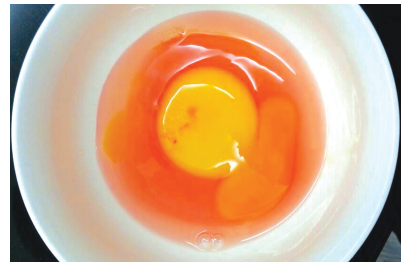

郑州晚报记者 冉小平 文/图
线索提供:翟先生(稿费50元)

“怪鸡蛋”

蛋清是红的,最好别吃

12月初,张女士从菜市场买回20个鸡蛋。昨日,她准备蒸蛋吃,第一个鸡蛋打在碗里发现,鸡蛋清竟然是红色的,“跟血似的”。之后,她又打了几个鸡蛋,都是正常的,“这个鸡蛋从外表看与正常鸡蛋没什么不同,闻起来也没有异味。因为不清楚原因,我也不敢蒸了”。

昨日下午,记者联系到畜牧站的张工程师。“鸡蛋清是红色的原因可能有3个:第一,蛋可能是孵化蛋,但是因为某种原因,蛋尚未孵化完全就被拿了出来;第二,母鸡吃了含锌、铁、铜等金属元素较高的饲料;第三,母鸡在产卵时因为发炎或者

其他原因导致血管破损,血渗入蛋清所致。建议最好别食用红色蛋清的鸡蛋。”
郑州晚报记者 鲁慧 文/图