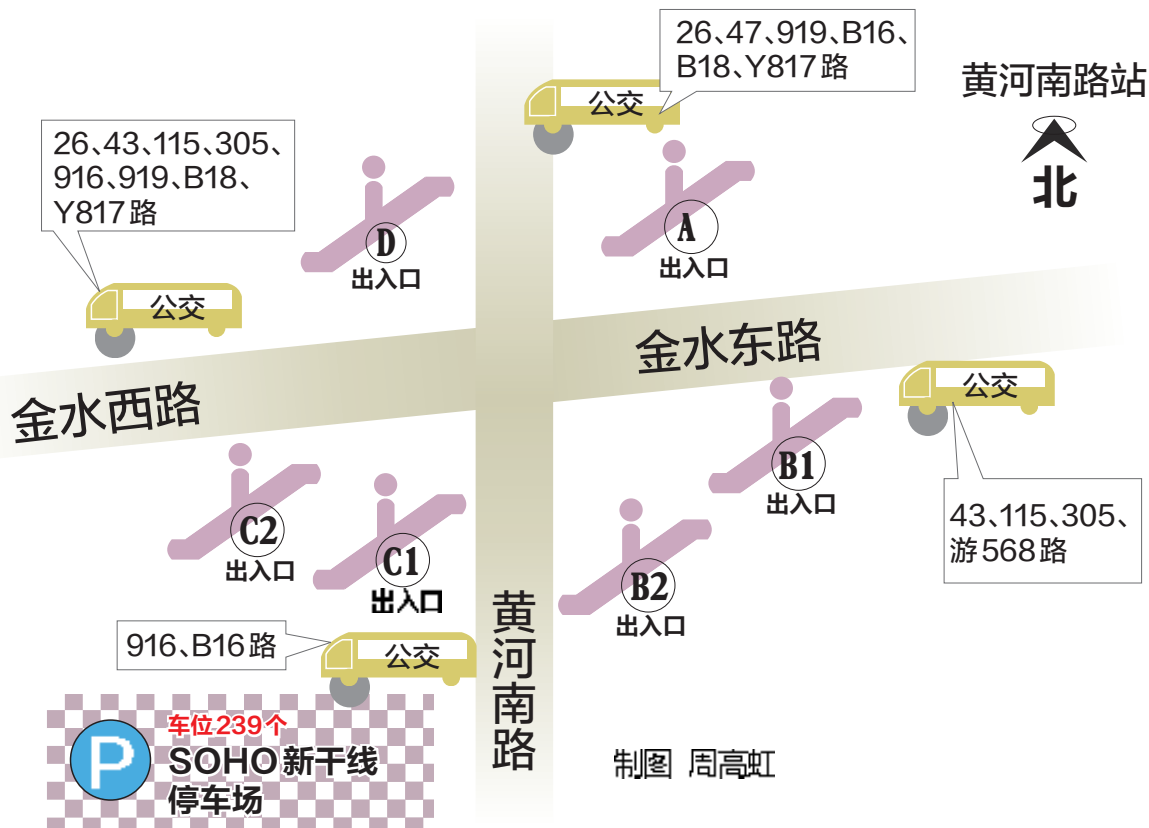

地铁，幸福驶来！

换乘全攻略——本站黄河南路，下一站农业南路 10条公交线和地铁碰头 未来不出站就能换乘6号线

黄河南路站位于金水东路和黄河南路交叉口，周边以居住、行政办公和商业金融为主，未来的地铁6号线也会在此交叉，乘客可以实现同站换乘。

车站为地下两层岛式车站，共设6个出入口，A、D号出入口为单向出口，B、C号为双向双出口。

A号出入口位于路口东北角绿地上，东南角分列B1、B2号出口，C1、C2号出入口设在路口西南角浦发银行门前，坐落于路口西北角无障碍升降电梯旁的是D号地铁口。

黄河南路站是郑州地铁1号线9个重点站之一，站厅内新完工的文化墙主题为“钧妙天成”，展示的是中原钧瓷文化。

整面文化墙长14米，画面中最醒目的是人物浮雕，这些浮雕表现了瓷器的制作过程，如取料、练泥、烘干、上釉、二次烧成……整面墙五彩斑斓的底版颜色，体现出了钧瓷窑变的神秘莫测。

文化墙正中间是一组钧瓷浮雕，其造型是故宫博物院藏品中钧瓷的经典传统造型，包裹钧瓷浮雕的圆形设计成了火焰的造型，又形似凤凰，寓意“浴火重生”。

该站点周边设有2处公交港湾，分别位于金水东路与黄河南路交叉口西北角、东南角，有10条公交接驳线路：26、43、47、115、305、916、919、B16、B18、Y817。

非机动车停车场位于B、D号出入口旁，方便市民骑车换乘。

郑州晚报记者 吴淑娟

2014

新春福利大派送 红星给您拜大年!

狂扫现货 抱团跨年

HAPPY NEW YEAR

2013.12.28—2014.1.5