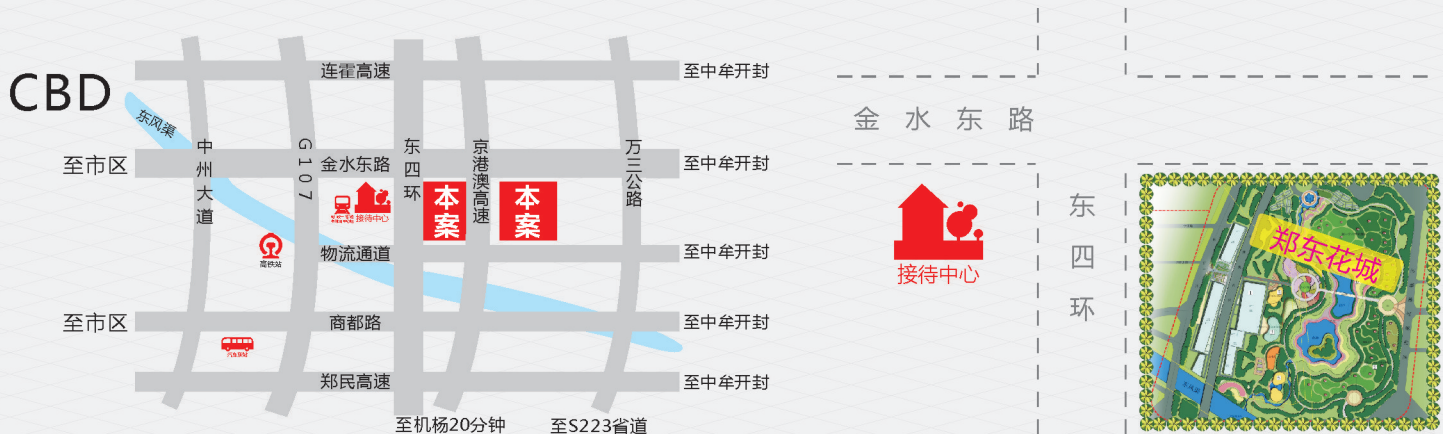

地产资讯

郑东核心 地铁口 低风险
25万平米现代化智能联栋温室展馆
独创2000-4000平米中庭景观广场
充足停车位 超过1500个

交1年租金使用3年
郑重承诺
前两年内可以随时、无理由、全额退款

+ 行业龙头强强联手 叠加优势资源	- 便捷立体交通物流 减少经营成本	× 地铁口金钻小旺铺 倍增无限财富	÷ 先进商业管理公司 除却后顾之忧
-----------------------------	-----------------------------	-----------------------------	-----------------------------

产业园区经营业态

INDUSTRIAL PARK BUSINESS

花卉类	盆花类	苗木类	资材类	工艺品	宠物类	园林景观	综合类
鲜切花 保鲜花 手捧花 绢花 仿真花 干花等	水培 草花 观叶 观果 观花等	盆植 盆栽 盆景 造型树 景观绿化 办公绿植等	花药 花肥 花种 花器 草坪 草种 配套机械等	插花 饰品 陶瓷工艺品 奇石 仿真品 纪念品 摆件等	金鱼 观赏鱼 家养宠物 水族箱等	根雕 木雕 园艺 水景 假山等	仿古家具 民俗用品 婚庆用品 家居精品字画 茶叶茶艺等