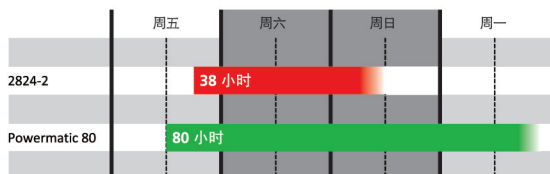

新款劲能80机芯

周五脱下手表,即使经过了一个周末没有佩戴,手表不会停走,也无需再次重新调整时间。