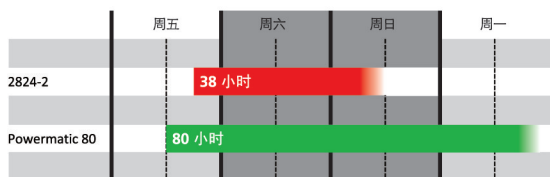

2000 最勇敢

2005 最快

限量款

劲能系列

DS Powermatic 80
传统与时尚摩登之力的交融

- 雪铁纳劲能系列推出全新机芯——Powermatic 80(劲能80机芯), 机芯具备长达80小时的超凡动力存储, 确保您的腕表在超过三整天的时间里保持完美计时。
- 复古设计, 混搭元素, 延续品牌早期设计风格, 表盘和表冠顶部饰有雪铁纳品牌曾用过的“双C”标志, 历史仿佛瞬间重生。
- 最新的自动表技术以及透明表后盖等特征——雪铁纳劲能系列可谓汲取了古典与现代的双重精华。

新款劲能80机芯

周五脱下手表, 即使经过了一个周末没有佩戴, 手表不会停走, 也无需再次重新调整时间。

核心卖点: Double Security 双保险

- 蓝宝石水晶玻璃(超级耐磨损)
- 拨杆上的O形环垫圈
- 表冠上的两个O形环垫圈
- 表壳底盖上的专用垫圈
- 强制紧固的表壳底盖

保证腕表高度防水、耐磨、抗震

雪铁纳 = DS = 坚固耐用!

每只雪铁纳腕表防水深度至少达到10巴(100米)

HTE(高-科技 擒纵)系统