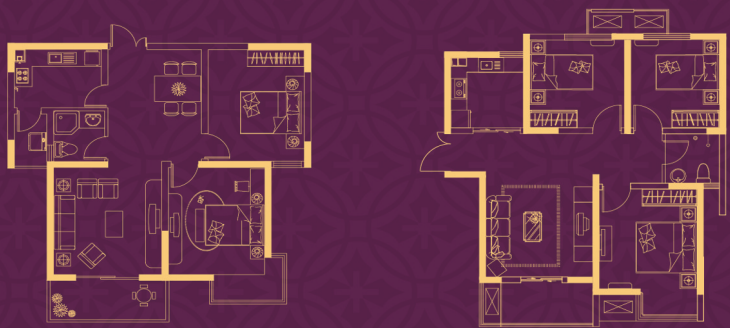

地产资讯

Sunshine garden
阳光花苑
 中原路 / 运河边 / 双公园现房

预售证号：(2012)郑房管预字第2925、2926、2927号

住现房观运河赏公园

西流湖公园南区现已对外开放,南水北调大运河十月全面通水,西三环快速路贯通全城!

85 m² 阳光两房 / 95 m² 实惠三房 / 170-260 m² 豪华复式臻藏现房!

郑煤集团职工团购优惠活动进行中!

合成图像

房型/两室两厅一卫 建筑面积约/88.31 m²

房型/三室一厅一卫 建筑面积约: 97.5 m²

诚聘

- 土建/安装预算工程师2人
- 建筑/结构/水电工程师3人
- 土建/水暖工程师3人

电话:87788085 (不收应聘者任何费用)

HOTLINE **87786888/999**
 0371-**87786888/999**
 项目地址: 中原西路与西三环交汇处西500米
 开发商: 郑州煤电长城房产开发投资有限公司 投资商: 河南金苑置业有限公司