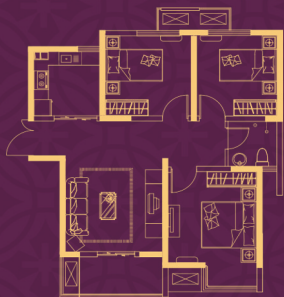

合成图像

房型/两室两厅一卫 建筑面积约/88.31 m<sup>2</sup>

房型/三室一厅一卫 建筑面积约: 97.5 m<sup>2</sup>

**HOTLINE 87786888 / 999**  
 0371-

**项目地址：中原西路与西三环交汇处西500米**

开发商：郑州煤电长城房产开发投资有限公司 投资商：河南金苑置业有限公司

以上资料仅供参考，所有图文及数据细节均以政府部门最后审批为准。最终解释权归开发商所有。 推广顾问：THC 通海