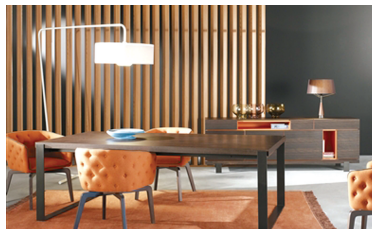

### 天圆地方

近年来,中国设计走向国际舞台,新中式风格也开始普遍流行起来。深色的木质屏风很轻盈,茶几设计体现了传统的“天圆地方”,与现代皮质家具合理的搭配,让古典与现

代完美地结合起来,符合现代人居住的生活特点。

**特点:**结合现代元素,在家具、隔断、装饰等方面可以尽情体现颜色的厚重或者纹理花样的民族气息,款式追求简约大气和精致。

鸟啾莺啼、绿树婆娑的初夏如期而至,各样家居也都要换上清凉质感和颜色,夏季家居为居家风格唤醒了空间的美好活力,让我们不禁轻轻地放慢脚步,用心呼吸夏日的美好。

### 太阳色系

夏季拥有温暖阳光的正面能量,充满太阳能量的橙、橘色系被融入了家居设计的色调中来,热烈的橘色座椅和地毯,让居室氛围变得缤纷且欢乐。

**特点:**被赋予充沛太阳能量的黄、橙、橘、桃等流行色都可以体现太阳色的火热,木质家具中少量的点缀也可以活跃深色的暗沉。

### 新巴洛克

采用高亮光漆来提升家具的表面效果,更多的玻璃元素在镜面和灯饰上的运用,在炎热的夏季给人带来阵阵清凉感。

**特点:**玻璃、高光

漆、金属、鹿皮绒材质等,都是现代家居风格的鲜明特点,没有繁琐的装潢和过多家具,装饰和布置中最大限度体现空间和家具的整体协调。

新巴洛克

太阳色系

蒙娜丽莎瓷砖  
MONALISA TILES