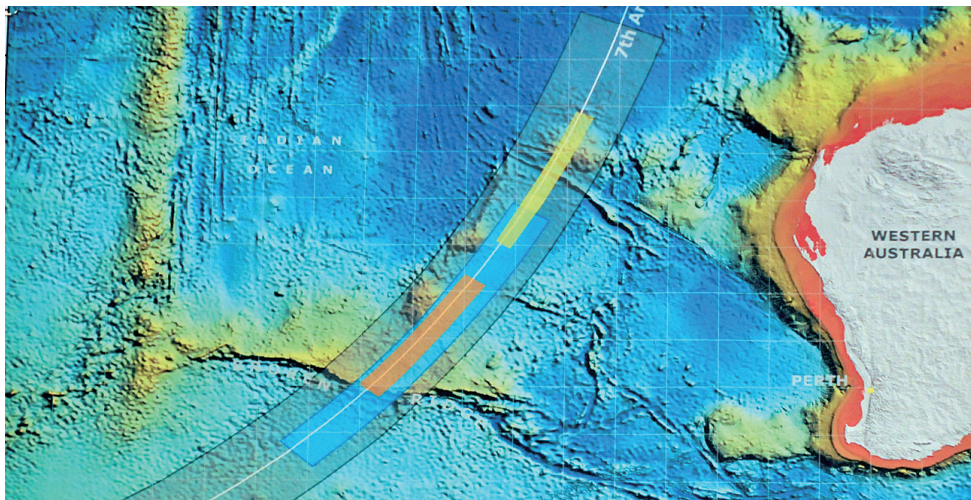

国际

澳方公布MH370新搜索区

飞机失联时或处自动驾驶

澳大利亚副总理沃伦·特拉斯和运输安全局局长马丁·多兰26日在议会大厦召开的联合发布会上宣布,对马航370航班的搜寻将转入新区域,该航班在最后阶段“非常可能”处于自动驾驶状态。

已搜寻超过550万平方海面积

澳大利亚一直在寻找能证实飞机下落的证据,已搜寻超过550万平方海里的面积,但还未找到任何有关飞机位置的线索。

特拉斯说,新的区域在自主水下航行器“蓝鳍金枪鱼”

此前搜索过的区域以南,距离西澳大利亚海岸约1800公里,面积大约6万平方公里。

新的搜索区域仍在根据卫星与飞机“握手”信息而确定的第七条弧线上。

飞机失联时或处于自动驾驶

特拉斯在发布会上说,马航370航班“非常可能”处于自动驾驶状态,否则飞机不会沿着卫星探测到的有规律的路线飞行。

特拉斯说,一个多国卫星专家小组对已有的卫星信息进行了重新分析,经过极其复杂的计算,确定了这一区域。他表示,如果调查人员一开始就有时间对卫星数据进行现在这样的分析和计算,搜索可能早已转入现在确定的这个区域。

特拉斯还说,飞机此前曾对新的搜索区域进行过空中搜索,但即将开始的是水下搜索。这一海域水深在3000米至5000

米,大部分从未被测绘过。

特拉斯还说,新区域是专家确定的最有可能找到飞机的地方,但搜索仍将非常具有挑战性、非常复杂。他警告说,对这一区域的搜寻可能在第一个小时、第一天就有发现,但也可能要持续一年。

多兰说,我们相信,在航油耗尽之前,马航370航班处于自动驾驶状态。根据飞机与卫星7次“握手”信息来看,情况与飞机处于自动驾驶的状态吻合。多兰还说,掌握海底测绘数据有助于保证下一步海底搜索行动的安全。

澳大利亚公布的马航370航班最新搜寻区域,中间橙色部分是重点搜寻区域。

中澳合力进行海底搜索和测绘

澳运输安全局6月10日与辉固测绘有限公司签订合同,委托该公司对飞机可能所处海域进行海底测绘。此前,中国远洋综合调查测量船“竺可桢”号已开始对相关海域展开测绘工

作。辉固测绘有限公司的“辉固赤道”号测绘船将与“竺可桢”号一起,在未来3个月对6万平方公里的海域进行海底测绘。从8月份开始,澳方将委托专业水下搜索公司开展水下搜