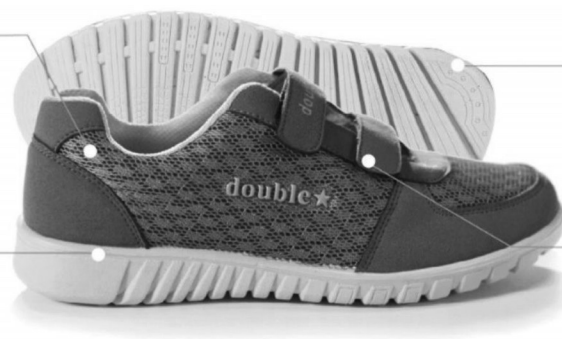

我是赵之心
我为双星六超老人鞋代言

赵之心
中国著名运动养生健康教育专家。
孝夕阳携手赵之心“徒步黄河，健康中国行”发起人多次在各地电视台、各大卫视做科学健身、运动养生类专题节目，著有《健身先健骨》、《每天走好6000步》、《从头练到脚》等健康书籍。

双星六超老人鞋 今天只需198元

安非推荐双星六超老人鞋！
轻便、防滑、舒适！

2014.8.20

上了年纪双脚开始变形，穿不上合适鞋，走路脚疼，不想运动。老年人急需一双适合自己双脚的专业鞋，青岛双星最新研制的六超老人鞋彻底解决了老人穿鞋难的问题，新款上市原价498元的双星六超老人鞋，体验价只需198元，198元买不来金，也买不来银，但能让老年人穿上舒适鞋，走健康路。双星六超老人鞋198元体验仅有1000个名额，先到先得。（四双免邮，再免费赠送价值198元托玛琳保健袜）抢购热线：400-869-2066。

超透气伸缩面料

超柔软材料

进口PU鞋底抓地力强

粘扣鞋带松紧可调

鞋前宽，鞋中韧脚部变形也能穿

170克超轻，不及一个苹果沉
鞋头8度仰角，防跌倒防碰撞

减震防滑、防跌倒，更轻、更透气、更凉爽，穿着就是不一样

老年人，一定要穿双六超鞋！

今年夏天，一款全新的老人鞋横空出世，在全国掀起了一场悄无声息的“换鞋”风暴。公园里、广场上、菜市场……注意观察，会发现越来越多的老年人脚上的鞋换了，由原先的布鞋、皮鞋、板鞋，改成了一款特殊的双星“六超”鞋。问他们为啥都选这款鞋，老人们异口同声：“换这鞋，就是换健康，穿鞋走出健康来！”

老年人为啥要穿老人鞋？

人到中年后，足部健康问题就会凸显，脚部的肌肉开始退化，韧带的弹性下降，足关节松弛，足弓下榻，足底脂肪垫萎缩。双脚开始变形，大脚趾外翻、脚背变高、脚掌变宽。造成了老年人穿鞋的难题，鞋挤脚、不透气，穿上脚就疼，鞋子重、不防滑，走路不平衡，站不稳，很容易发生跌倒事故。赵之心老师指出：老年人一定要穿老人专业鞋，鞋子必须具有防滑、减震、平衡、舒适、透气、轻便的功能，还要耐穿。

超防滑：鞋底采用有机环保PU防滑材质，轮胎底纹，抓地性强，鞋掌加厚设计，减震防摔、踩哪儿都不滑，雨雪天气更不怕。

**晨练、运动、健身跳舞
六超鞋轻便舒适，玩的痛快**

双星六超鞋现在很多老年人都在穿，超轻便，简直跟没穿一样。走路跑步超舒适，鞋底软，鞋跟硬，玩多长时间也不感觉累，现在小区里的老年人都穿六超鞋啦，大家都说穿这个玩得痛快，穿着舒心，真的太适合咱们老年人了。

**阴天下雨、路面不平
鞋底超防滑，出门放心啦**