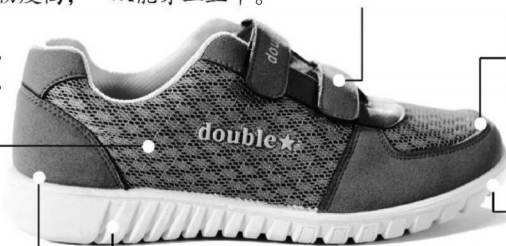

青岛双星6大标准打造老人专业鞋

超耐穿：一次成型技术，耐磨鞋底，鞋面精选面料，弹性强、韧度高，一双能穿三五年。

超透气：微型窗透气孔设计，蜂窝鞋垫，舒适透气，排汗快，不闷脚，抑菌还除臭。

超舒适：30年专业制鞋技术，脚鞋合一的3D设计原理，防撞圆头，保护脚趾，磨不着、伤不着，穿上特舒适。

超轻便：重量不足普通鞋的三分之一，走路、跑步轻松省劲，“魔术”搭扣，穿脱方便。

超柔软：鞋前宽、鞋中韧，8度斜角，走路轻松，柔软高帮设计，保护脚踝不伤脚。

超防滑：鞋底采用有机环保PU防滑材质，轮胎底纹，抓地性强，鞋掌加厚设计，减震防摔、踩哪儿都不滑，雨雪天气更不怕。