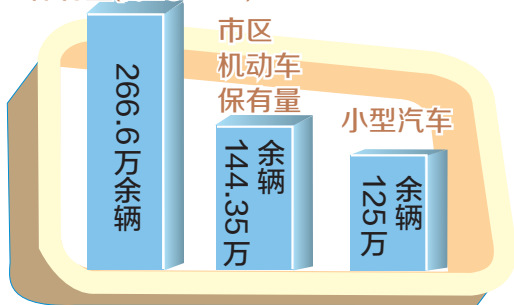

郑荐

今年我市将新增3.1万个停车位 小区周边次干道 晚9点到次日7点可停车

禁停路段17条、限停路段80条、许停路段47条 扫描二维码看看

我市新增机动车

- 去年以来, 我市一天最高入户车辆达3900辆
- 现在, 每天入户数量最少800辆

郑州市机动车保有量(截至8月3日)

- 平时每天进入市区的外埠车辆约有10万辆
- 节假日进入郑州市的车辆将近30万辆

- ☀ 市区白天有近2/3的停车占用道路面积
- 🌃 夜晚有100多万辆机动车没有合法车位

制图 王小羽

昨日,记者从郑州市公安局交警支队召开的新闻通气会上了解到,我市机动车数量激增,市区停车位缺口越来越大。昨日,郑州交警部门公布了144条道路停车规则,小区周边次干道21时~次日7时准许机动车停放。近期,交警等部门将联合执法,查处违章停车行为。今年,我市将新建3.1万个停车位。 郑州晚报记者 王军方

限停、许停路段扫描看看

公布 144条路有了停放规则

根据郑州市道路交通现状,郑州市交警支队将市区三环以内禁停、限停和准许停放机动车的144条道路进行公布,其中禁停路段17条,限停路段80条,许停路段47条。

禁停是在道路上或路段内全天候禁止机动车停放。如市区内的高山路等严管街和主干道。

许停是在保证动态交通顺畅和行人出行安全的前提下,机动车在路内停车位内规范有序停放。

限停分3种情况:单行道限停,只允许顺行一侧平行式按位有序停放机动车,另一侧禁止停放;限时段停放,早晚高峰时段或临时交通管制时段,禁止机动车在停车位以外的道路上停放;在确保人、车安全通行的基础上,小区周边次干道、小街道当日21时~次日早7时准许机动车规范有序停放。