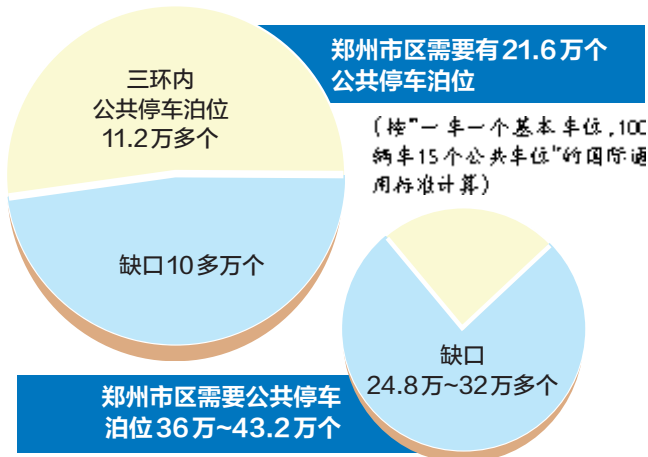

郑荐

今年我市将新增3.1万个停车位 小区周边次干道 晚9点到次日7点可停车

禁停路段17条、限停路段80条、许停路段47条 扫描二维码看看

我市新增机动车

- 去年以来, 我市一天最高入户车辆达3900辆
- 现在, 每天入户数量最少800辆

郑州市机动车保有量(截至8月3日)

- 平时每天进入市区的外埠车辆约有10万辆
- 节假日进入郑州市的车辆将近30万辆

- ☀ 市区白天有近2/3的停车占用道路面积
- 🌃 夜晚有100多万辆机动车没有合法车位

制图 王小羽

昨日,记者从郑州市公安局交警支队召开的新闻通气会上了解到,我市机动车数量激增,市区停车位缺口越来越大。昨日,郑州交警部门公布了144条道路停车规则,小区周边次干道21时~次日7时准许机动车停放。近期,交警等部门将联合执法,查处违章停车行为。今年,我市将新建3.1万个停车位。 郑州晚报记者 王军方

限停、许停路段扫描看看

公布 144条路有了停放规则

根据郑州市道路交通现状,郑州市交警支队将市区三环以内禁停、限停和准许停放机动车的144条道路进行公布,其中禁停路段17条,限停路段80条,许停路段47条。

禁停是在道路上或路段内全天候禁止机动车停放。如市区内的高山路等严管街和主干道。

许停是在保证动态交通顺畅和行人出行安全的前提下,机动车在路内停车位内规范有序停放。

限停分3种情况:单行道限停,只允许顺行一侧平行式按位有序停放机动车,另一侧禁止停放;限时段停放,早晚高峰时段或临时交通管制时段,禁止机动车在停车位以外的道路上停放;在确保人、车安全通行的基础上,小区周边次干道、小街道当日21时~次日早7时准许机动车规范有序停放。