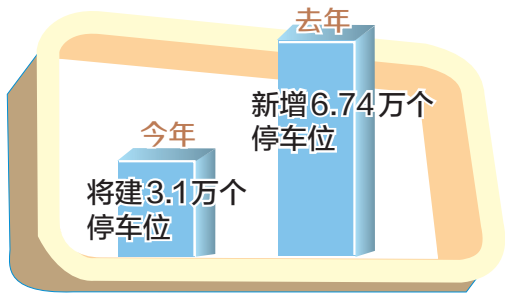

郑荐

今年我市将新增3.1万个停车位 小区周边次干道 晚9点到次日7点可停车

禁停路段17条、限停路段80条、许停路段47条 扫描二维码看看

我市新增机动车

- 去年以来, 我市一天最高入户车辆达3900辆
- 现在, 每天入户数量最少800辆

郑州市机动车保有量(截至8月3日)

- 平时每天进入市区的外埠车辆约有10万辆
- 节假日进入郑州市的车辆将近30万辆

- ☀ 市区白天有近2/3的停车占用道路面积
- 🌃 夜晚有100多万辆机动车没有合法车位

制图 王小羽

昨日,记者从郑州市公安局交警支队召开的新闻通气会上了解到,我市机动车数量激增,市区停车位缺口越来越大。昨日,郑州交警部门公布了144条道路停车规则,小区周边次干道21时~次日7时准许机动车停放。近期,交警等部门将联合执法,查处违章停车行为。今年,我市将新建3.1万个停车位。 郑州晚报记者 王军方

限停、许停路段扫描看看

公布 144条路有了停放规则

根据郑州市道路交通现状,郑州市交警支队将市区三环以内禁停、限停和准许停放机动车的144条道路进行公布,其中禁停路段17条,限停路段80条,许停路段47条。

禁停是在道路上或路段内全天候禁止机动车停放。如市区内的高山路等严管街和主干道。

许停是在保证动态交通顺畅和行人出行安全的前提下,机动车在路内停车位内规范有序停放。

限停分3种情况:单行道限停,只允许顺行一侧平行式按位有序停放机动车,另一侧禁止停放;限时段停放,早晚高峰时段或临时交通管制时段,禁止机动车在停车位以外的道路上停放;在确保人、车安全通行的基础上,小区周边次干道、小街道当日21时~次日早7时准许机动车规范有序停放。