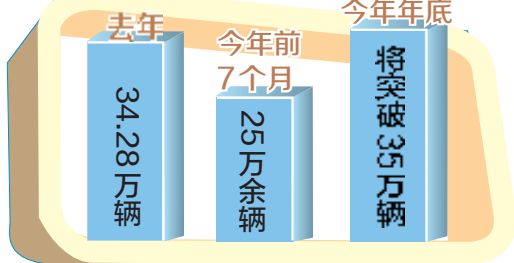

郑荐

今年我市将新增3.1万个停车位 小区周边次干道 晚9点到次日7点可停车

禁停路段17条、限停路段80条、许停路段47条 扫描二维码看看

我市新增机动车

- 去年以来, 我市一天最高入户车辆达3900辆
- 现在, 每天入户数量最少800辆

郑州市机动车保有量(截至8月3日)

- 平时每天进入市区的外埠车辆约有10万辆
- 节假日进入郑州市的车辆将近30万辆

- ☀ 市区白天有近2/3的停车占用道路面积
- 🌃 夜晚有100多万辆机动车没有合法车位

制图 王小羽

昨日,记者从郑州市公安局交警支队召开的新闻通气会上了解到,我市机动车数量激增,市区停车位缺口越来越大。昨日,郑州交警部门公布了144条道路停车规则,小区周边次干道21时~次日7时准许机动车停放。近期,交警等部门将联合执法,查处违章停车行为。今年,我市将新建3.1万个停车位。 郑州晚报记者 王军方

限停、许停路段扫描看看

公布 144条路有了停放规则

根据郑州市道路交通现状,郑州市交警支队将市区三环以内禁停、限停和准许停放机动车的144条道路进行公布,其中禁停路段17条,限停路段80条,许停路段47条。

禁停是在道路上或路段内全天候禁止机动车停放。如市区内的高山路等严管街和主干道。

许停是在保证动态交通顺畅和行人出行安全的前提下,机动车在路内停车位内规范有序停放。

限停分3种情况:单行道限停,只允许顺行一侧平行式按位有序停放机动车,另一侧禁止停放;限时段停放,早晚高峰时段或临时交通管制时段,禁止机动车在停车位以外的道路上停放;在确保人、车安全通行的基础上,小区周边次干道、小街道当日21时~次日早7时准许机动车规范有序停放。