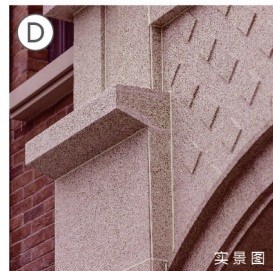

代表作品：
“红郡”系列
霞光道五号

大坡度双面斜顶极富张力
垂直于坡面的砖石烟囱道劲沉稳
张弛捭阖之间
勾勒出硬朗且细腻性情

传承自都铎时代的老虎窗
复古简约的英伦铁艺装饰
精雕细琢之中
掩藏着丰富的个性与表情

纯手工砌造的红色外墙
英式文化砖行列交错
砖缝间特意留出的每一毫米
透射着执着与坚持

昼夜交替、四季更迭
大片的天然蘑菇石和金麻花岗岩
时间格勒的色泽历久弥新
风云洗礼，别具味道

低矮的红墙透着绿意生机
铁艺门栏隐现其中
自然与精工融合交错
天生儒雅，亦刚亦柔