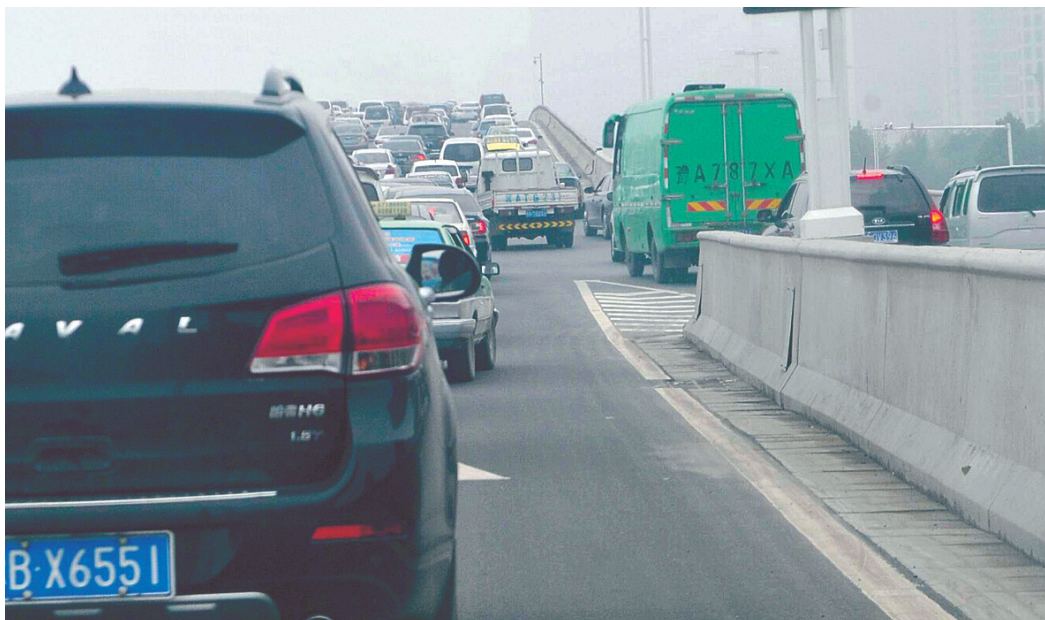

郑事

看了“有些路‘吃太撑’，有些路‘没吃饱’”，市民支招都觉得高架桥上好走，堵了这时候走走桥下也许更顺畅

昨日上午，中州大道桥上，车辆拥堵。

昨日，本报刊发有些路“吃太撑”，有些路“没吃饱”的消息后，不少市民拨打本报新闻热线96678，提供交通顺畅的道路。王女士说，京广快速路高架桥上北向南走到农业路匝道时车流大，可通过东风路匝道下桥走地面道路，或从黄河路匝道下桥西行从嵩山路绕行。

郑州晚报记者 王军方/文 周甬/图

中州大道桥上桥下车流不均

昨日上午8时45分，北三环主线立交桥和中州大道交叉口，西向南行驶的车辆排成了“长龙”，而西向东通过北三环东延隧道行驶的车辆则较少，西向北驶往中州大道北延道路的高架桥上的车辆也较少。

“去郑东新区的部分车辆，没有必要沿着中州大道一直向南，从北三环东延隧道行驶也是不错的选择。”在该交叉口山顶小区居住的王先生说。

郑州晚报记者驱车从中州大

道高架桥上向南行驶，桥上车流量明显较大，一直到农业路和中州大道交叉口，车流稍微减少，但到中州大道南向北左转弯进入金水东路时，车流再次加大。从立交桥上可看到，中州大道和东风路交叉口，北向南方向、西向东方向车流较小。

随后，记者向北行驶发现，中州大道和北三环交叉口向北的立交桥上，一直到三全路下道匝口，车流都非常少，而这段道路的立交桥下，南北双向车流则较大。

京广快速路高架桥北向南可下桥绕行

“京广快速路高架桥上，北向南行驶的方向，一到早晚高峰期，农业路下桥匝道至医学院下桥匝道车流非常大。”市民王女士致电本报说。

王女士说，北向南遇到车流大时，可通过东风路匝道下桥，然后

从京广快速路一层向南行驶，“不建议从农业路下桥”。

京广快速路和金水路交叉口的北边，高峰期车流也较大。王女士说，绕行可从黄河路匝道下桥，然后经过二环支路进入嵩山路向南行驶。

彩虹桥下行驶也是不错的选择

昨日，记者到彩虹桥探访发现，南阳路、北三环、西三环、科学大道等多条主干道的车流汇集于彩虹桥上。一些车辆为了上下匝道，常变道行驶，导致车流通过缓慢。

在彩虹桥的钢结构处，为机动车双向4车道，钢结构两侧的两个

车道被阻挡，现在无法通行汽车。而钢结构东西两侧，车道多少不一样，车道突然变少时，车辆容易出现“加塞”抢道现象。