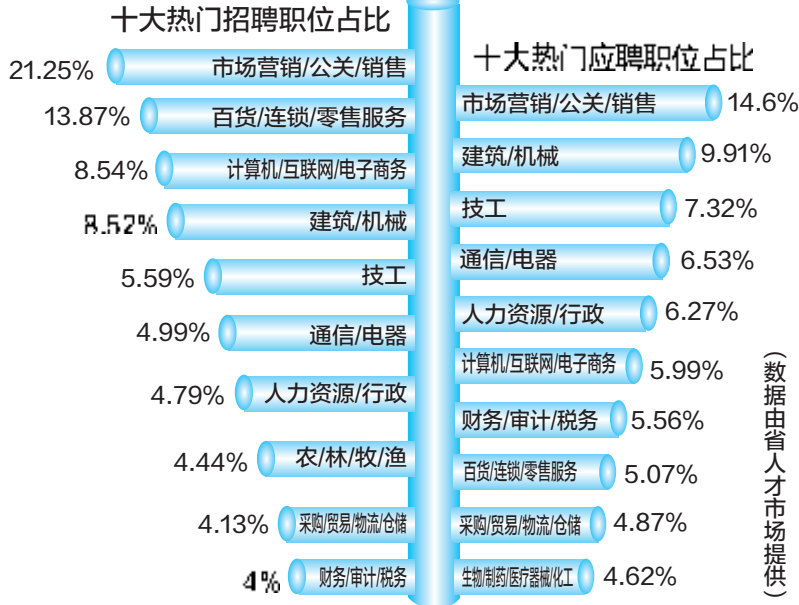

# 省人才市场第三季度才市报告发布 传统求职小高峰没有“火”起来 更多大学生毕业后想当蓝领

第三季度本是传统的求职小高峰,但河南人才市场昨日发布的第三季度才市供需分析报告显示,求职人数较去年三季度骤降三成多。  
郑州晚报记者 冉小平  
线索提供 卢宇

## 岗位数下降近两成

第三季度省人才市场举办招聘会54场,4200余家用人单位进场招聘,提供各类就业岗位9.5万个,10.6万人到场应聘,4.3万人达成初步意向。

情况变化较大的是该市场三季度供需双方需求总数下降。其中,招聘岗位数较去年同期下降18.1%,较今年第二季度下降14.4%。

三季度求职人数总量较去年同期下降35.4%,较今年第二季度下降31.6%,人才交流情况并没有像预测中较上季度回暖,反而持续降温。

三季度求职人数与实际岗位数比例为1.12:1,较第二季度的1.4:1有所下降。人才供求总量平稳,求职人数的增长小于招聘岗位的增加,岗位竞争压力也逐步缩小。