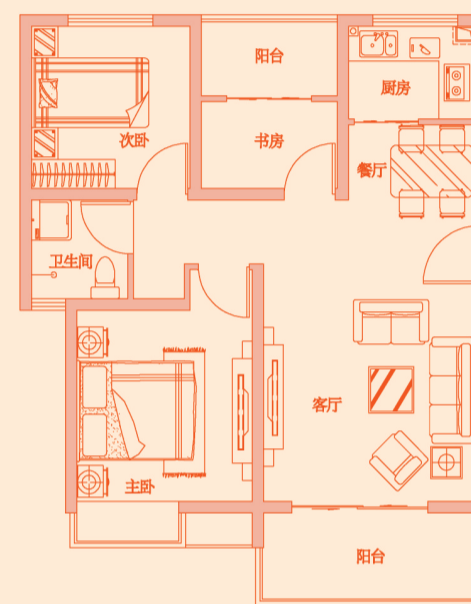

好生活如此，请细细品味

户型采用纯板式设计，尊享1梯2户的优越，户户南北通透，空间百变流畅，方正布局，零面积浪费，最高得房率可达86%，把居住的舒适度最大化，让你从此静候大美人生。

A-1 两室两厅一卫
户型 建筑面积约86.67m²

- ◆ 备受追捧的2+1户型，超高面积赠送，超高性价比，总觉得生活在这里很值得，也很难得；
- ◆ 通厅设计，登门回家便有豁然开朗的愉悦，宽阔客厅连通3.9米超宽阳台，沏一壶茶水，悠然自在；
- ◆ 精致餐厅与厨房相连，L型厨房带窗设计，大厨在此大展身手，在阳光下烹饪，在欢欣中尝尽生活的美滋美味；
- ◆ 宽敞朝南主卧，带三面观景飘窗，每一个角落都充满了静谧，抱抱孩子，暖言两句，生活这样就够了。

A-3 两室两厅一卫
户型 建筑面积约77.49m²

- ◆ 精致两房，难得的南北通透，户型方正，动静分区，喜欢待在这样的家里，亲密地，和家人晒晒暖阳，吹吹风；
- ◆ 通厅设计，每次登门回家便有种豁然喜悦，宽阔客厅连通超宽阳台，软在沙发里，呷一口，那是生活的醇美；
- ◆ L型厨房设计，干湿分离，餐厅与厨房相连，烹饪空间宽敞明亮，邀三五好友，尝尝自己的大作，也是人生一大快事；
- ◆ 主卧朝南，宽敞舒适，带三面观景飘窗，次卧亦十分宽敞，静静的时候，倚着窗，花园里的绿树和鲜花都抛来问候，此时只想轻轻入梦。