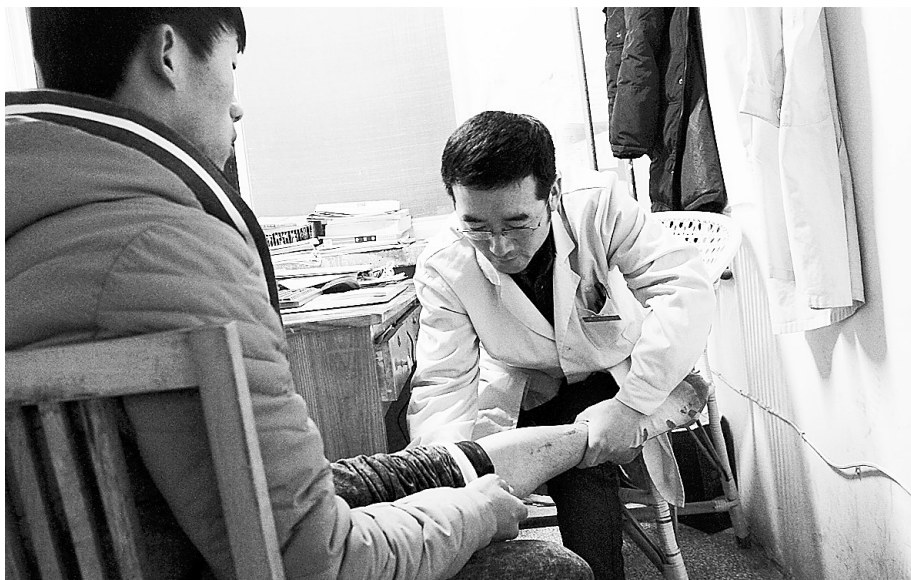

据了解,按照计划,至今年底,全国中欧班列开行总数有望突破300班次。 郑州晚报记者 王赛华

中原区民政局 提前做好冬季救助工作

本报讯 入冬后,对露宿街头的进城务工人员 and 流浪乞讨人员等特殊群体的救助工作已成了中原区民政部门的重要救助活动之一。

近日,中原区民政局安排部署,对辖区内沿三环、四环立交桥、各小区游园、街边公园、市场周边、背街小巷等角角落落进行拉网式巡查,按照“自愿受助、无偿救助”的要求对13名流浪乞讨人员实施救助,对30余名需临时救助的人员发放了衣物、食品、药品。

郑州晚报记者 董占卿 通讯员 陈敏

“夜间也能到门诊治疗,真好!”

中牟县中医院开通夜间门诊

本报讯 15日晚8时许,中牟县一名大学生骑车不慎摔伤,同伴立即将其送到中牟县中医院外科夜间门诊。“医院开通了夜间门诊,真好。不然今晚我可要遭大罪了。”受伤大学生感叹地说。

据了解,本月初中医院率先在中牟县开通工作日夜间门诊,将门诊时间延长4小时,即患者在周一至周五每晚5时~9时期间仍可进行各科各项常规诊疗,就诊费用严格执行日间普通门诊标准,并免除挂号费。

中医院院长申俊领介绍,夜间坐诊医生均为高级职称、经验丰富的门诊大夫。医院在延长内科、外科、妇科、儿科、骨科等门诊服务时间的同时,还将服务范围扩展至放射科、超声科、心电图室、检验科、输液大厅、医保刷卡、中药房等医技和行政科室,确保在夜间就诊的患者享受到与日间门诊相同质量的医疗服务。

郑州晚报记者 张朝晖
通讯员 谢鹏飞 王伟玲 文/图

管城回族区执法局 取缔占道经营建材商铺

本报讯 日前,管城回族区执法局组织50名执法人员、50名文明劝导员,联合特警、紫南办事处和社区,并配备铲车1两、清理大沙车辆5辆、搬家公司车辆5辆,重拳出击,联合执法,依法取缔金城西街两侧、永恒理想世界小区周边40多家建筑材料占道的商铺,还路于民。