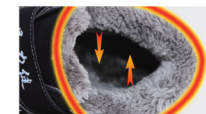

保温鞋面

采用皮料牛巴戈，手感柔滑，韧性强、透气又防水，能快速调节体温，穿着舒适、暖和、透气。

聚热纤维

鞋内采用高科技聚热纤维面料，蓄热保暖且柔软细腻有质感，高密度不倒绒，舒适更保暖。

双层鞋底

采用环保PU双鞋底，坦克链条防滑纹，隔绝外界冷空气从鞋底入侵，鞋底耐磨、防滑性能好。

储热前舱

鞋背加高，鞋前加宽，自然形成鞋内热能循环系统，使双脚始终保持在28℃-32℃的舒适环境。