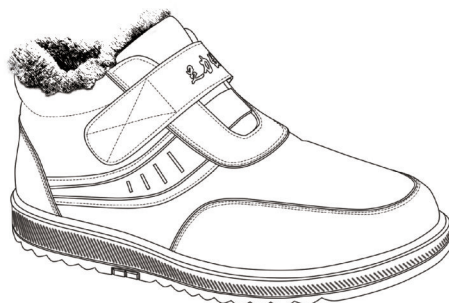

送 自发热保暖袜

特大惊喜

- 买2双，送2双总价值198元的自发热保暖袜
- 买4双免邮费，送4双总价值396元的自发热保暖袜

只需138元，今冬穿上专业老人防滑鞋

138元特惠价，门店销售火爆 新老客户争相抢购

活动第一天，郑州各家门店销售火爆，很多老人一次能带2双、4双甚至8双。很多客户到店试穿以后坦言：我已经买了好几双足力健的鞋子了，穿着很舒服，防滑鞋138元真是优惠到家了，还送袜子呢，我不能错过这个好机会，再来买2双。冬天雨雪天气增多，赶紧换上足力健专业的老人防滑鞋。活动中还有超值热能鞋聚热保暖，这个冬天再也不愁啦。

足力健专业老人防滑鞋 防滑能力提升80%

足力健专业老人防滑鞋是孝夕阳集团根据老人脚部特征和穿鞋需求研发的一款秋冬款防滑鞋，轻便舒适，老人可安全放心出门，防滑防摔性能超好，具备以下三大特色：

- 1、鞋前8度仰角：**仰角的设计不仅让老人穿着舒适，还能有效避免老年人在不平路面摔倒摔跤。
- 2、方便魔术搭扣：**老人冬天穿鞋穿脱方便。传统鞋子有鞋带很容易散开，老人一不小心踩到会导致跌倒摔伤，魔术搭扣的使用能避免这种事情的发生。
- 3、鞋底36个吸盘：**形状各异的36个吸盘形成“5:7:24三维吸盘，五力防滑”体系，能牢牢抓住地面，将防滑能力提升80%。

冬款热能鞋 火爆上市

保暖 防滑 透气 舒适

穿足力健，五重聚热，一穿就暖

一上脚，特暖和，还轻便
穿上贴脚又合脚，双脚马上变热，超暖和，很轻便，走起路来不费劲。

穿一穿，脚感好，特舒适
穿在脚上特柔软、舒适、暖和，脚感好，不挤脚、不伤脚，保护脚不累脚。

走一走，超防滑，又防水
雨雪天出门散步、运动，每走一步都踏实，鞋面干净不渗水，聚热保暖还透气。

一整天，不闷脚，脚不累
穿上一天双脚暖和不出汗，不闷脚、不捂脚，感觉舒适脚也不累。