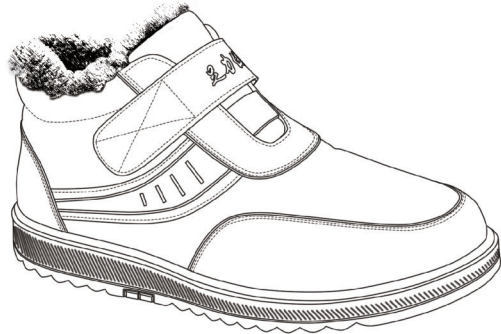

解决一:老人冬季腿脚冰凉,足底末梢血液循环不畅的问题

80%的老年朋友属于虚寒体质,一到冬天就会出现腿脚冰凉,血液循环不畅等问题。老年朋友平时不注意,双脚着凉容易引发风湿老寒腿、抵抗力下降易感冒等冬季高发寒性疾病。足力健热能鞋,颠覆普通棉鞋的制鞋方式,采用聚热纤维,前舱储热,有效将鞋子温度保持在28℃~32℃,温暖双脚,一穿就暖,有效促进血液循环,增强冬天身体抵抗力,解决老年人腿脚冰凉等问题,暖暖和和过冬。

解决二:普通冬鞋不合脚,鞋沉、捂脚、走路累的问题

足力健热能鞋根据老人脚型进行鞋头加宽鞋背加高设计,舒适度极大提升,让老年人的双脚在鞋子里如鱼得水。鞋面采用新西兰进口牛巴戈面料,既保暖又透气,即使长时间穿着也能保持脚部热乎又干燥。解决了普通棉鞋版型不正,穿着挤脚磨脚,时间一长容易捂脚,鞋内潮湿,越穿越冷等问题。

解决三:冬季鞋底不防滑,老年人易摔倒受伤的问题

冬天下雪大,老年人出门千万当心,摔个跟头就要命。孝夕阳最新研究出的足力健热能鞋,采用双层鞋底,有效隔离冬天寒气入侵脚底而进入身体,并且在腕口进行收缩设计,保护脚踝,既保暖又不崴脚。鞋底坦克链条式防滑链的设计,抓地力提升80%,即使在冰面雪地里行走也不怕寒冷和跌倒,老年朋友可安全放心地过冬。

穿足力健,五重聚热,一穿就暖

一上脚,特暖和,还轻便
穿上贴脚又合脚,双脚马上变热,超暖和,很轻便,走起路来不费劲。

穿一穿,脚感好,特舒适
穿在脚上特柔软、舒适、暖和,脚感好、不挤脚、不伤脚,保护脚不累脚。

走一走,超防滑,又防水
雨雪天出门散步、运动,每走一步都踏实,鞋面干净不渗水,聚热保暖还透气。

一整天,不闷脚,脚不累
穿上一天双脚暖和不出汗,不闷脚、不捂脚,感觉舒适脚也不累。

保温鞋面

采用皮料牛巴戈,手感柔滑,韧性强、透气又防水,能快速调节体温,穿着舒适、暖和、透气。

聚热纤维

鞋内采用高科技聚热纤维面料,蓄热保暖且柔软细腻有质感,高密度不倒绒,舒适更保暖。

双层鞋底

采用环保PU双鞋底,坦克链条防滑纹,隔绝外界冷空气从鞋底入侵,鞋底耐磨、防滑性能好。

储热前舱

鞋背加高,鞋前加宽,自然形成鞋内热循环系统,使双脚始终保持在28℃~32℃的舒适环境。

收缩腕口

高帮收缩腕口,能阻隔冷空气从脚踝入侵,在冬天潮湿的地面,能保持身体的平衡,防崴脚。