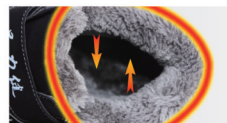

聚热纤维

鞋内采用高科技聚热纤维面料,蓄热保暖且柔软细腻有质感,高密度不倒绒,舒适更保暖。

双层鞋底

采用环保PU双鞋底,坦克链条防滑纹,隔绝外界冷空气从鞋底入侵,鞋底耐磨、防滑性能好。

储热前舱

鞋背加高,鞋前加宽,自然形成鞋内热循环系统,使双脚始终保持在28℃~32℃的舒适环境。

收缩腕口

高帮收缩腕口,能阻隔冷空气从脚踝入侵,在冬天潮湿的地面,能保持身体的平衡,防崴脚。