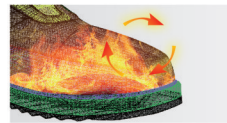

解决二:普通冬鞋不合脚,鞋沉、捂脚、走路累的问题

足力健热能鞋根据老人脚型进行鞋头加宽鞋背加高设计,舒适度极大提升,让老年人的双脚在鞋子里如鱼得水。鞋面采用新西兰进口牛巴戈面料,既保暖又透气,即使长时间穿着也能保持脚部热乎又干燥。解决了普通棉鞋版型不正,穿着挤脚磨脚,时间一长容易捂脚,鞋内潮湿,越穿越冷等问题。

解决三:冬季鞋底不防滑,老年人易摔倒受伤的问题

冬天下雪大,老年人出门千万当心,摔个跟头就要命。孝夕阳最新研究出的足力健热能鞋,采用双层鞋底,有效隔离冬天寒气入侵脚底而进入身体,并且在腕口进行收缩设计,保护脚踝,既保暖又不崴脚。鞋底坦克链条式防滑链的设计,抓地力提升80%,即使在冰面雪地里行走也不怕寒冷和跌倒,老年朋友可安全放心地过冬。

穿足力健,五重聚热,一穿就暖

一上脚,特暖和,还轻便
穿上贴脚又合脚,双脚马上变热,超暖和,很轻便,走起路来不费劲。

穿一穿,脚感好,特舒适
穿在脚上特柔软、舒适、暖和,脚感好、不挤脚、不伤脚,保护脚不累脚。

走一走,超防滑,又防水
雨雪天出门散步、运动,每走一步都踏实,鞋面干净不渗水,聚热保暖还透气。

一整天,不闷脚,脚不累
穿上一天双脚暖和不出汗,不闷脚、不捂脚,感觉舒适脚也不累。

保温鞋面

采用皮料牛巴戈,手感柔滑,韧性强、透气又防水,能快速调节体温,穿着舒适、暖和、透气。

聚热纤维

鞋内采用高科技聚热纤维面料,蓄热保暖且柔软细腻有质感,高密度不倒绒,舒适更保暖。

双层鞋底

采用环保PU双鞋底,坦克链条防滑纹,隔绝外界冷空气从鞋底入侵,鞋底耐磨、防滑性能好。

储热前舱

鞋背加高,鞋前加宽,自然形成鞋内热循环系统,使双脚始终保持在28℃~32℃的舒适环境。

收缩腕口

高帮收缩腕口,能阻隔冷空气从脚踝入侵,在冬天潮湿的地面,能保持身体的平衡,防崴脚。