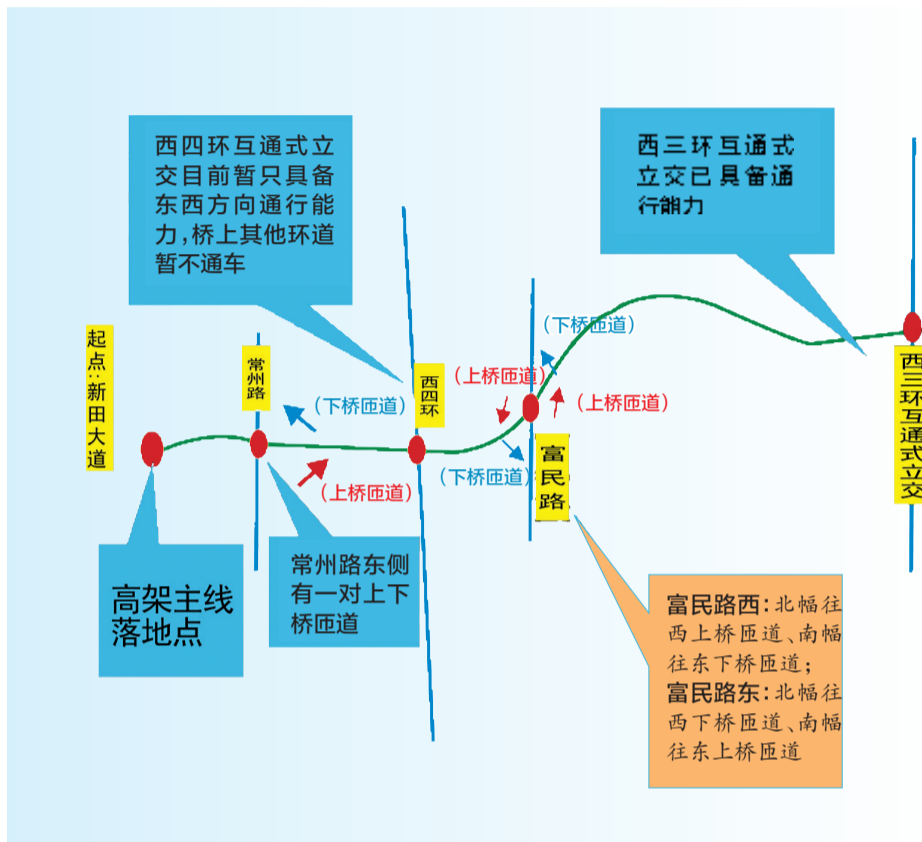

高架标准桥面宽25.5米,双向6车道,设计时速80千米。沿线共设立立交桥5座,分别为西四环互通立交、西三环立交、京广路立交、中州大道互通立交、107辅道互通立交。下穿隧道共4处,具体为桐柏路下穿、紫荆山路下穿、黄河南路下穿、东风南路下穿陇

海路。

同时在主要路口设置40条上下匝道,其中上匝道21条、下匝道19条。

陇海路快速通道工程为我市快速路网体系“环形+井字”的重要组成部分,是城区直接上高速,高速直接到城区的东西大动脉,在我市快速化系统中是目前唯一直接贯穿东西、连接高速路的全程高架路,对缓解市区交通压力、保持道路顺畅、提高城市品位起着明显的积极作用。

大学路以西高架段明早8点试通车

陇海路高架通车时间备受关注。昨日通气会首次对外公布:明早8点起,陇海路快速通道工程主线高架大学路以西路段将试运行通车。

路口设置的40条上下匝道中,京广路以西共有18条。其中,上匝道10条,下匝道8条。

大学路以西高架此次共通12条上下匝道。具体为富民路西:北幅往西上桥匝道、南幅往东下桥匝道;富民路东:北幅往西下桥匝道、南幅

往东上桥匝道;华山路西:北幅往西上桥匝道、南幅往东下桥匝道;前进路西:北幅往西上桥匝道;桐柏路东:北幅往西下桥匝道、南幅往东上桥匝道;嵩山路西:北幅往西上桥匝道、南幅往东下桥匝道;京广路西:北幅往西上桥匝道。

全程高架,由东向西可从京广路西侧北幅上桥,直到富民路东侧北幅下桥;由西向东可从富民路东侧南幅匝道上桥,直通嵩山路西侧的下桥口。

抱团迎新

百万爆款 限时团购

01.01-01.03

买家具建材满

1000

直降

300