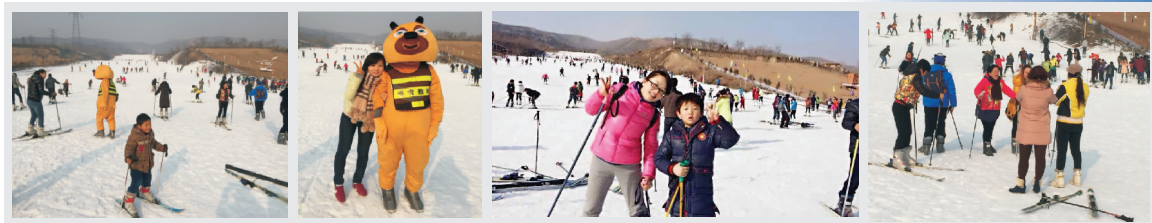

当阳峪滑雪场

新年我们滑雪去

Let's go

咨询/送票电话：13523502001 自驾/散客提前预订有优惠

网上订票：美途旅行网 www.mtlxw.com

市内可送票

自驾线路：郑州-连霍高速向洛阳方向-郑云高速-原焦高速到焦作下-塔南路-山阳路-影视大道-当阳峪滑雪场（距郑州仅85公里）

郑州海洋馆

元旦钜惠：
欢乐海洋年卡5折发售(限100张)
365天无限次畅游海底世界

表演项目	表演时间
海狮表演	10:30 12:30 14:30 16:30
美人鱼表演	9:30 11:10 14:00 16:00
匙吻鲟滤食	9:05 12:05 13:25 15:25
银鲟掠食	9:10 12:10 13:30 15:30

最新动态

郑州海洋馆扩建工程——二期项目极地世界动工在即，建成后参观总面积40000平方米，展示以白鲸、领航鲸、花鲸、海豚为主的近千种极地和海洋动物。该项目建成后，将成为世界最大的内陆海洋馆，亚洲海洋馆旗舰。