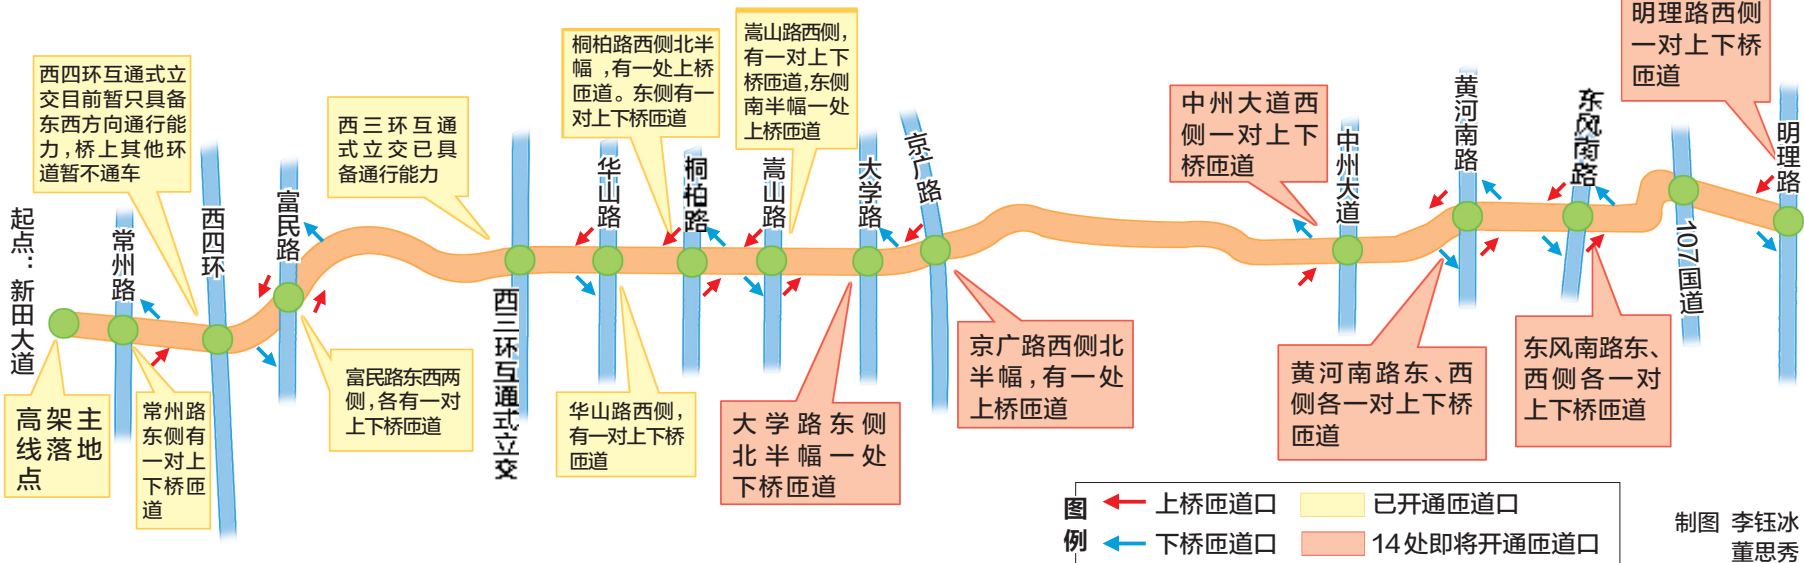

### 开通后,可东起明理路,西到新田大道

昨日上午10时许,在陇海路高架桥上,记者看到高架桥主桥面已经修好,工人们正在施划地面交通标线和安装路灯。据交警部门介绍,陇海路高架桥东段(大学路—明理路)开通后,加上已于1月1日前开通的西段(新田大道—大学路段),向东可以一直通到明理路,向西可以直达新田大道。对于东

西方向跨城区远距离出行的市民来说,的确很方便快捷。

记者驾车体验了一下,由西往东方向从陇海路与京广路交叉口,到陇海路与东风南路交叉口,仅仅用了七八分钟。

该路段开通后,将会极大缓解与陇海路平行的金水路、航海路、郑汴路、商都路等道路的交通压力。

陇海快速路高架桥东段即将开通,开通以后都有哪些上下桥匝道,与地面相交会通到哪些路段,如何通行才能更快捷通畅?带着这些问题,记者跟随交警部门提前给您打探路况。  
郑州晚报记者 刘德华

### 短距离出行不建议走高架桥

目前,陇海快速路仅仅是高架桥二层即将全线贯通,地面一层还在施工当中,陇海路高架桥的交通分流作用,要到地面全部完工后才能显现出来。

其次,目前部分立交节点和上下桥匝道暂不具备通车条件,特别是紫荆山路路口、一马路路口上下桥匝道暂不开通,西四环立交节点、京广路立交节点、中州大道立交节点、107辅道立交节点仍在施工中,高架桥二层的通车路段是作为地面施工期间的保通道路来使用,陇海高架开通后,会对与之相

交的嵩山路、大学路、京广路、未来路、黄河南路、东风南路、明理路等路段地面交通带来冲击,在部分区域可能会使交通压力增大,到时可能会出现上桥容易下桥难的情况。因此,交警部门建议近距离出行的车辆不要走高架桥,以免堵在下桥匝道上。

交警部门将根据各上下站口的交通流量变化,采取及时调整信号灯配时、重新渠化路口交通组织、删减交通标志标线等措施,确保道路有序畅通。

线索提供 邢红军

◆ 详情请店内咨询