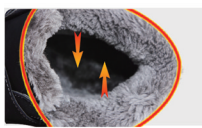

穿足力健，五重聚热，一穿就暖

收缩腕口

高帮收缩腕口,阻隔冷空气入侵脚,在潮湿地面,保持平衡,防侧滑。