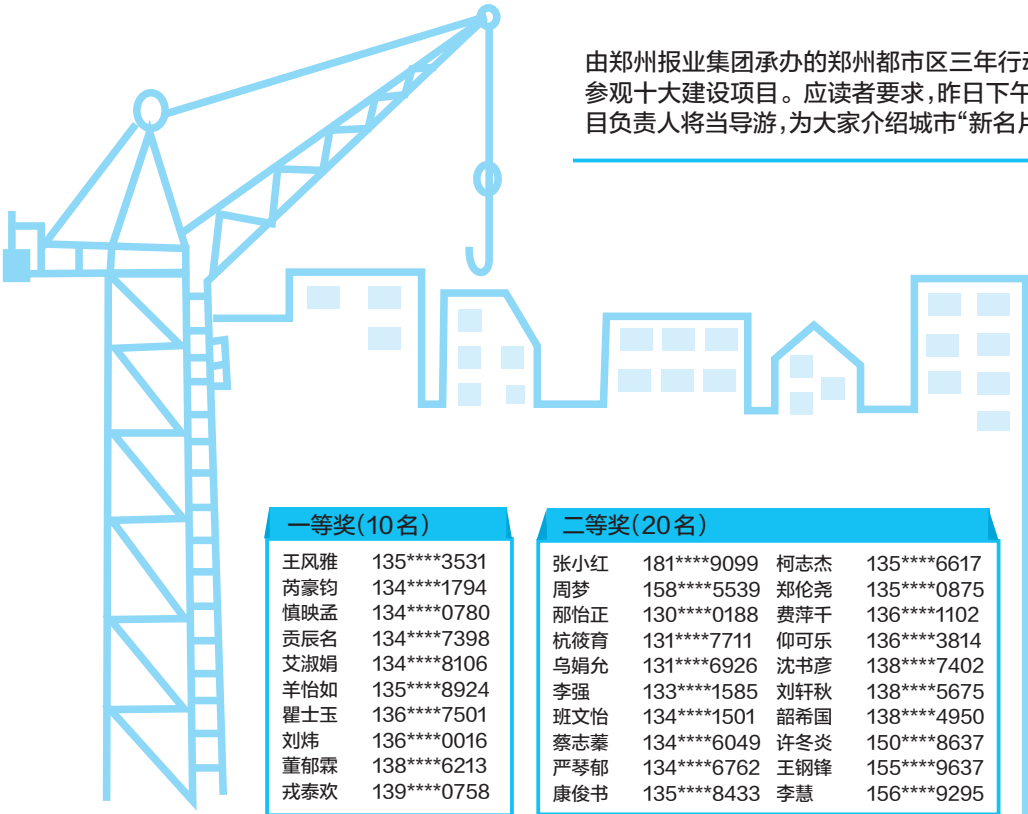

郑荐

郑州都市区建设三年行动计划

10大建设项目评选 系列报道

郑州都市区十大建设项目评选投票抽奖环节昨日举行 评选活动引起广泛关注 市民热盼组织集中参观 春节后邀您实地参观十大项目 项目负责人当“导游” 细说您不知道的“故事”

由郑州报业集团承办的郑州都市区三年行动计划十大建设项目评选活动引起广泛关注,多位市民致电本报,希望实地参观十大建设项目。应读者要求,昨日下午,评委会与相关部门沟通后,计划春节后举行集中参观活动。届时,建设项目负责人将当导游,为大家介绍城市“新名片”。郑州晚报记者 王军方

获奖名单公布

郑州都市区三年行动计划十大建设项目评选结果揭晓后,本次评选活动投票抽奖环节昨日举行。评委会特邀5位市民代表现场抽奖,10名一等奖获得者、20名二等奖获得者、300名三等奖获得者分别产生,他们将分别获得价值1000元、200元、100元的奖品。

请获奖者携带身份证原件和复印件,在2月15日至3月31日期间的任何一个法定工作日,到郑州市郑东新区商鼎路77号河南文化产业大厦A座郑州报业集团808室领取奖品,咨询电话:56568175。

春节后邀您实地参观十大项目

十大建设项目上榜名单公布后,本报接到不少市民来电。

“我投票的地铁1号线和南水北调郑州通水工程上榜了,我非常高

兴。”市民李然然说,她很想参观一下这些项目,如果相关部门能统一组织,让大家现场体验一下,对项目有了解更多,这样就太好了。

“在土地十分紧张的情况下,郑州市依然建设了许多区级综合性公园项目,给市民娱乐休闲提供了方便。这些公园,我只去过几个,其他的都在什么地方?里面都有什么景观?我想去看看。”市民张先生说。

市民刘强说,很多项目中都包含着郑州的文化符号,有很高的技术含量,不深入了解,有时无法真正体验到其中的含义和价值,希望设计、施工单位人员向大家讲讲其中的“故事”。

应众多读者要求,昨日下午,评选活动承办方郑州报业集团与相关部门进行沟通后,决定在春节后举行集中参观活动。届时,建设项目负责人将当“导游”,为大家介绍项目情况。活动举行前,将通过本报发布消息。

一等奖(10名)

- 王风雅 135****3531
- 芮豪钧 134****1794
- 慎映孟 134****0780
- 贡辰名 134****7398
- 艾淑娟 134****8106
- 羊怡如 135****8924
- 瞿士玉 136****7501
- 刘炜 136****0016
- 董郁霖 138****6213
- 戎泰欢 139****0758

二等奖(20名)

- 张小红 181****9099 柯志杰 135****6617
- 周梦 158****5539 郑伦尧 135****0875
- 祁怡正 130****0188 费萍干 136****1102
- 杭筱育 131****7711 仰可乐 136****3814
- 乌娟允 131****6926 沈书彦 138****7402
- 李强 133****1585 刘轩秋 138****5675
- 班文怡 134****1501 韶希国 138****4950
- 蔡志豪 134****6049 许冬炎 150****8637
- 严琴郁 134****6762 王钢锋 155****9637
- 康俊书 135****8433 李慧 156****9295

三等奖(300名)