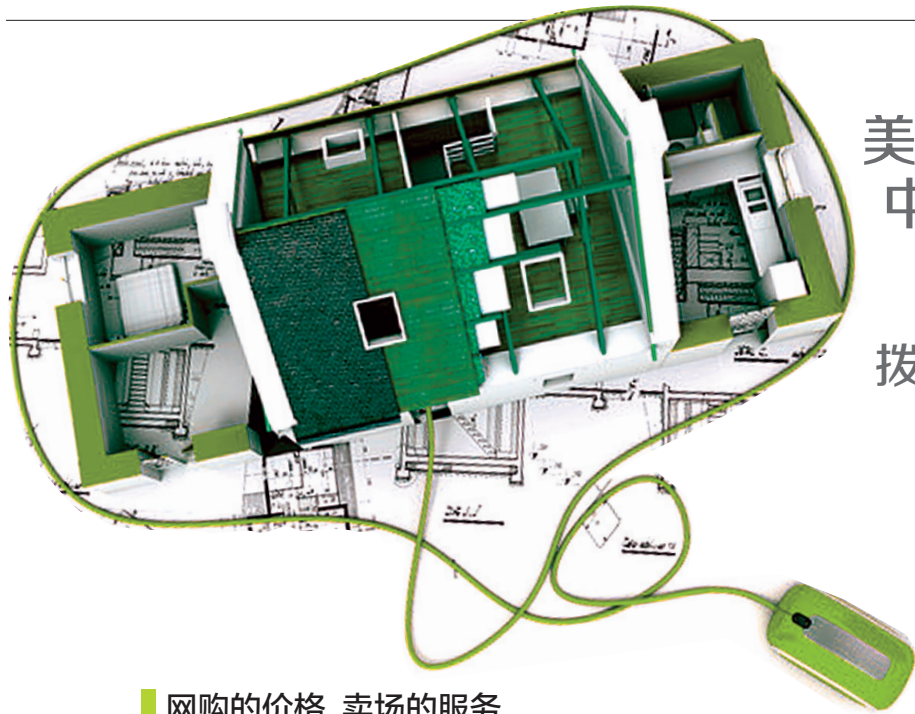

TOP家居 | 家专题

美心木门、斯米克瓷砖、皇朝家私家具…… 中团家居80多个一线品牌价格低到冰点 本周六 让你占尽便宜 拨打13733190080、15837181421预约门票!

转眼3月15日河南建材家具O2O网购体验中心开业已过去半个月了,然而现场火爆的场面现在还记忆犹新,现场展位人流穿梭,成交额屡屡刷新,砍价师挥汗如雨为业主捍卫最低价格!究竟O2O网购体验中心为何如此火爆,它会给我们带来什么样的方便呢?它的优势在哪里?它目前运营的怎么样等疑问,让记者再次走进中团家居!

网购的价格 卖场的服务

中团家居网购体验中心所有的产品价格均是网购价格,中团提出全网比价,平台有专门的价格调查部门,如果发现价格高于任何卖场或团购活动均对商家有一定的惩罚措施,为广大装修业主提供最低的价格保障;同时活动也区别于

传统的团购活动,传统团购活动商家一般没有固定的销售场所,导致售后问题很难及时解决,而中团有专门的实体店体验店,可以为广大客户提供与卖场一样的服务,在保证低价的同时,也保证产品的质量及服务。