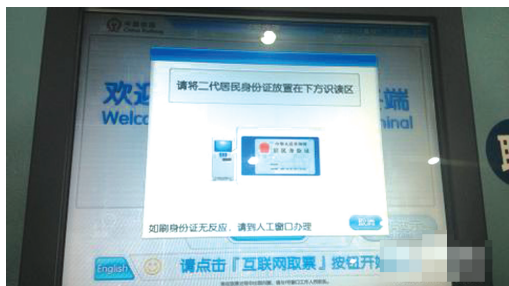

郑事

郑州市区新添22台 火车票自助售取票机 整个购票过程约1分钟

五一小长假期间,郑州火车站在郑州管城区、二七区、金水区、惠济区、中原区的繁华路段新设22台自助售取票机,市民刷身份证、银行卡即可完成购票、取票。此外,郑州市区24个火车票代售点,营业时间延长至晚上8点或10点。郑州晚报记者 詹莉莉

温馨提示 || 24小时工作,任何时候去都能买票

记者了解到,该自助售取票机是24小时工作的,不受网络订票系统维护影响,任何时候去都能买票。据火车站值班站长张丽英介绍,去火车站站外的自助售取票机购票、取票,都需缴纳5元的手续费,购票时只能使用银行卡刷卡支付。如果机器吐出错票,或所出的车票污损、残缺,购票人应如何处理?张丽英介绍,自助售取票机内安装有电子扫描系统,会在出票前扫描核验,如果所出车票与预定信息不一致,会将其自动作废,重新打票,如果购票人遇到机器故障,可拨打客服电话400-668-7777反映。郑州市区新设置的自助售取票机地点分别是:

购票体验 || 在家门口买票省时又省力

昨日上午10点,在棉纺路汉庭连锁酒店门外,记者找到贴有“火车票自助代售点”标志的自助售取票机,按照语音提示输入出发地、目的地,并选择日期、车次、席位后,按系统提示扫描身份证、插入银行卡并输入密码,屏幕上显示“交易成功”。显示交易成功后,机器自动出票。这次购票行为产生了5元手续费。选择“打印发票”选项,可以拿到相关发票,整个购票过程约1分钟。

伏牛路汝河路口 汉庭伏牛路店自助售取票机