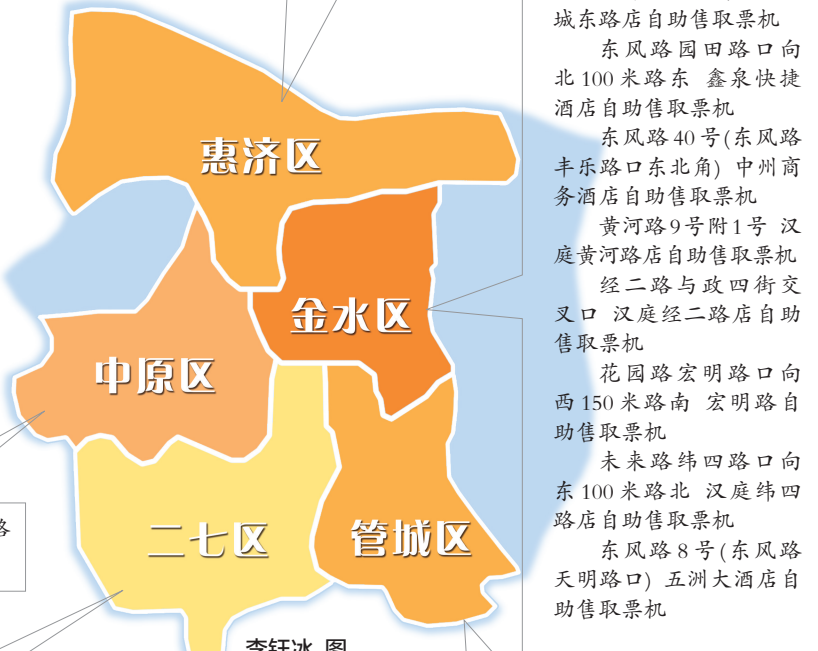

郑事

郑州市区新添22台 火车票自助售取票机 整个购票过程约1分钟

五一小长假期间,郑州火车站在郑州管城区、二七区、金水区、惠济区、中原区的繁华路段新设22台自助售取票机,市民刷身份证、银行卡即可完成购票、取票。此外,郑州市区24个火车票代售点,营业时间延长至晚上8点或10点。郑州晚报记者 詹莉莉

温馨提示 || 24小时工作,任何时候去都能买票

记者了解到,该自助售取票机是24小时工作的,不受网络订票系统维护影响,任何时候去都能买票。据火车站值班站长张丽英介绍,去火车站站外的自助售取票机购票、取票,都需缴纳5元的手续费,购票时只能使用银行卡刷卡支付。如果机器吐出错票,或所出的车票污损、残缺,购票人应如何处理?张丽英介绍,自助售取票机内安装有电子扫描系统,会在出票前扫描核验,如果所出车票与预定信息不一致,会将其自动作废,重新打票,如果购票人遇到机器故障,可拨打客服电话400-668-7777反映。郑州市区新设置的自助售取票机地点分别是:

购票体验 || 在家门口买票省时又省力

昨日上午10点,在棉纺路汉庭连锁酒店门外,记者找到贴有“火车票自助代售点”标志的自助售取票机,按照语音提示输入出发地、目的地,并选择日期、车次、席位后,按系统提示扫描身份证、插入银行卡并输入密码,屏幕上显示“交易成功”。显示交易成功后,机器自动出票。这次购票行为产生了5元手续费。选择“打印发票”选项,可以拿到相关发票,整个购票过程约1分钟。

伏牛路汝河路口 汉庭伏牛路店自助售取票机

棉纺东路22号5号楼 汉庭棉纺路店自助售取票机
南三环行云路口向南20米 卓泰酒店自助售取票机
兴华北街桃源路口 汉庭绿城店自助售取票机
京广路华中路口向南50米 紫薇星酒店自助售取票机
南三环淮南街口 郑飞国际酒店自助售取票机

商城路12号 汉庭商城路店自助售取票机
陇海路302号 陇海路如家酒店自助售取票机
郑汴路与货站北街交叉口 四邻康桥店自助售取票机
商贸路72号 汉庭商贸路店自助售取票机
航海东路2号 国香茶城自助售取票机