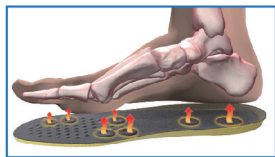

### 鞋内有“空调”

#### 鞋垫46个按摩点，能按摩，促循环

足力健老人鞋首创国内老年足疗按摩鞋垫，根据足底穴道科学排列和人体工学设计的7个穴位和46个按摩点对足底反射区进行按摩。老人在走路过程中，软硬适中的接触点反复刺激足底穴位，通经络，促进足底血液循环。老人穿上足力健老人鞋，如同带了一个随身的足疗按摩师，锻炼效果加倍，而且腰不酸腿不累，越练越带劲，越走越健康。