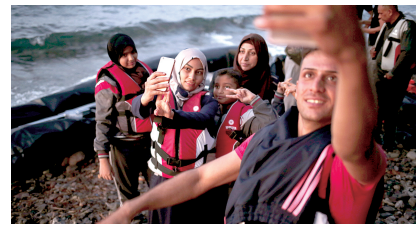

德国13日以难民接收能力“逼近极限”为由实施边境管控,这一举措随即引发连锁反应。奥地利和匈牙利也相继采取类似举措,匈牙利更是出多严防难民涌入。

匈牙利外长彼得·西雅尔托15日

说,除了匈塞边境正在修建的“隔离墙”,匈牙利还打算在沿罗马尼亚边境修建类似“隔离墙”,以防难民入境。

联合国难民事务高级专员办事处发言人梅丽莎·弗莱明15日呼吁欧盟尽快就难民分摊达成一致,“我们认为,这能实现……需达成决定性协议,不能再延迟”。

默克尔当天与到访的奥地利总理法伊曼在柏林就愈演愈烈的难民危机进行了会谈。在会后的新闻发布会上,默克尔表示,她与法伊曼同欧洲理事会主席图斯克通电话,建议下周举行特别峰会讨论难民问题。

实施边境管控会产生“严重的破坏性后果”

一些援助机构15日说,如果欧盟内部不能就分摊难民一事达成一致,可能会导致更多难民死在地中海。

面对混乱的难民潮,一些欧洲国家决定实施边境管控,会产生“严重的破坏性后果”。欧洲最近遭遇二战以来最严重难民潮,关于如何应对,各国意见不一。本月9日,欧盟委员会主席让-克洛德·容克曾公布一份欧盟成员分摊16万难民的方案,但仅获得部分国家响应。

而与欧盟内部犹豫不决不同的是,大量难民“决意”拥入欧洲。国际移民组织提供的数字显示,今年以来,估计已有超过46万难民和非法移民渡过地中海前往欧洲,其中大约3840人死在途中。

“随着危险增加,我们担心,欧洲内部的优柔寡断将会导致更多难民死在爱琴海。”国际移民机构发言人多伊勒说。

乘坐橡皮艇抵达希腊莱斯沃斯岛的叙利亚难民掏出手机自拍。

福岛核垃圾外泄

日本政府称不会对人体造成影响

据新华社电 日本内阁官房长官菅义伟在本月16日的记者会上就装有福岛核事故去污垃圾的储存袋因暴雨被冲入福岛县饭馆村的河流一事批评称:“不该发生这种事,应该不会对人体及环境造成影响。”据日本环境省称,破损的163袋中有94袋装有去污作业中割下的草木,15袋内装有剥离的泥土。其余54袋内容不明。