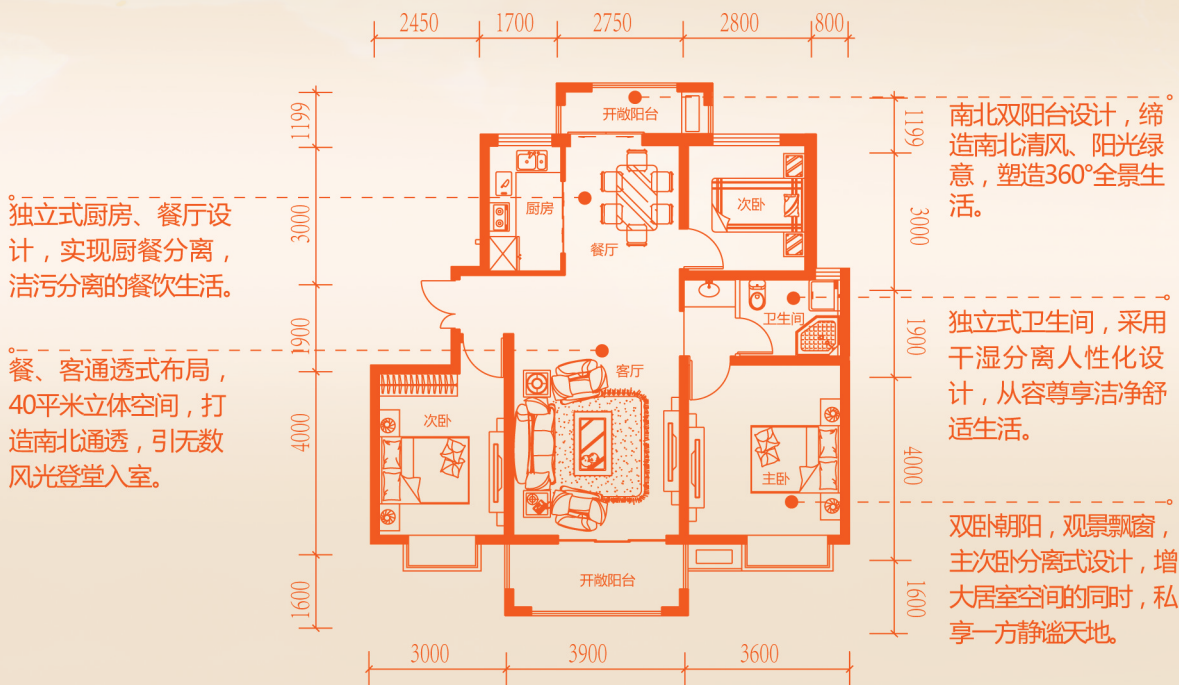

# 有一种户型叫 看了就想买

HUMANISAI  
LAWN

三期升级新品认筹全城火爆  
 5000抵20000点燃钜惠九月  
 首付3万就买郑报润园

遵循“明厅、明卧、明厨、明卫”四明住宅设计理念，户型方正，南北通透，功能实用。

建筑面积约 106.73m<sup>2</sup>

- 港区稀缺 1梯2户
- 1.98低密容积率
- 40%绿地覆盖率
- 58米私享间距
- 10000平法式美景
- 3大科技 蒂森克虏伯景观电梯 雾森系统 指纹密码锁
- 2号线地铁口 5分钟漫步
- 22所精英名校环拥
- 66年国企品质 人文筑家
- 物业统筹 海南珠江物业