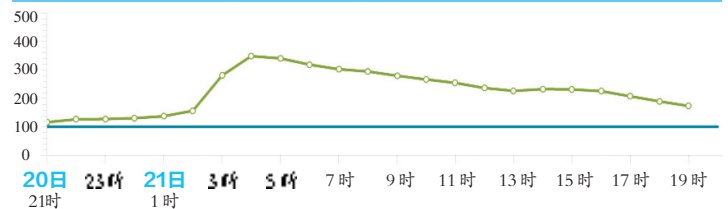

#### 昨天空气湿度大,导致雾霾不易扩散

“根据我市重污染预警分级,重污染三级应急预案的条件是预测未来48小时,空气质量指数达到200以上。昨天出现的雾霾天气,严重的时候发生在夜间,通过

雷达监测发现,当时正好是静稳天气,持续时间较短。随后,静稳天气被打破,空气质量指数连续下

降,质量好转。根据环保部和中央、省、市气象台提供的数据,预测达不到三级预警。”

昨日下午,相关专家在市环保局召开的会商会议上解释,昨天的空气湿度较大,容易使空气中PM2.5凝聚成气溶胶,使空气中的雾霾成分久久得不到扩散。

#### 郑州市20日21时~21日19时AQI指数