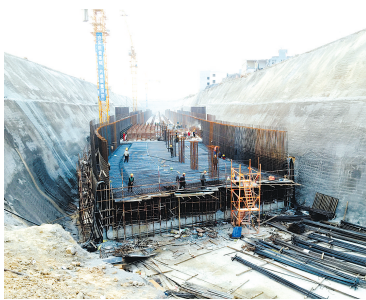

足力健品牌代言人
赵之心

孝夕阳 —— 为中国老人做一双好鞋!

穿专业老人鞋 70岁能跑 80岁不显老

北京孝夕阳科技发展有限公司新推出的足力健动力鞋,根据老年人脚形特征和足部生物力学原理研发,是一双能保护双脚的专业老人鞋。独创“五维一体”设计标准,通过“一撑、一托、一保护”的新科技,动态调整老年人足部受力点,保持全脚掌均衡受力,双脚始终处在放松、舒适的环境,站着稳当,走路腿脚有劲不累脚,边走边按摩,通过经络促循环。经过万人试穿测试,99%的老人都表示,鞋子轻巧舒适,走路稳当不打滑,不挤不磨,不勒不绊。

足力健动力鞋: 独创“五维一体”设计标准,360° 立体养护脚

男款: 军绿 鞋码39-45
女款: 枣红 鞋码35-40

这8类老年人赶紧换上足力健动力鞋

- 有拇外翻、脚垫,走路疼的老人
- 脚面偏高磨脚、买鞋困难的老人
- 腿脚无力,怕跌倒的老年人
- 双脚肿胀、腿脚冰凉的人群
- 跟骨骨刺,足跟疼的人群
- 脚踝变脆,易崴脚的老人
- 经常锻炼,想延年益寿的人群
- 有“三高”、需要运动的人群

厂家直营 品质保障

足力健动力老人鞋热销全国
买一送一遭疯抢

买1双动力鞋,即免费赠送价值198元的休闲按摩鞋

一撑: 立体支撑系统, 让双脚受力均衡

双层减震鞋底加碳形边保健鞋垫,对足弓产生弧形支撑力,通过鞋垫将足跟、前脚掌的压力分散到整个脚掌,在行走的过程中,动态调整足部受力平衡,让双脚受力均匀,越走越轻松。

一托: 鞋前 25 度仰角, 托起脚尖更平稳

鞋尖上翘 25 度设计,将人体重心整体合理性后移,受力与脚掌和脚跟,极大提高了中老年人足底的稳定性,走路更平稳,前翘还能避免脚尖磕碰到硬物而撞伤,防跌防绊,走路省力还安全。

一保护: 加固元宝鞋帮, 360 度立体护脚踝

独特“元宝鞋帮”设计,紧紧贴合脚踝,配之魔术搭扣的使用,可自行调节鞋子的包裹性。加固加厚后挡板,360度立体保护脚踝,防止走路崴脚跌倒、运动摔伤。

鲑鱼头鞋型

鞋前加宽加高,鞋底加宽,鞋前增加防撞条保护脚趾,不挤脚、不勒脚,走起路来不绊脚。

魔术鞋腰

魔术粘扣松紧自己掌握,穿脱方便,保护足弓,走路腿有劲脚有力,跟没穿鞋一样轻松。

元宝鞋帮

鞋帮柔性弹力材料,元宝后帮,全方位保护脚踝不崴脚。上脚舒适,走路跟脚不累脚。

保健鞋垫

通过 7 个穴位 46 个触点,走路就在做按摩,海波丽细胞颗粒结构,抑菌除臭、吸湿排汗。

减震鞋底

加厚的 EVA 弹性中底,TPR 耐磨、防滑大底,螺旋式防滑,踩的稳、不怕滑、不硌脚。

特别提醒: 凡中老年朋友进店试穿,即可免费领取价值 98 元松口老人袜! (每天仅限前 30 名)

订购热线 **400-6301-666**

7天内免费退换货 一年内开胶/断底免费旧鞋换新鞋

地址: 郑州市金水区红专路政七街财源大厦B座13层090(孝夕阳体验中心)