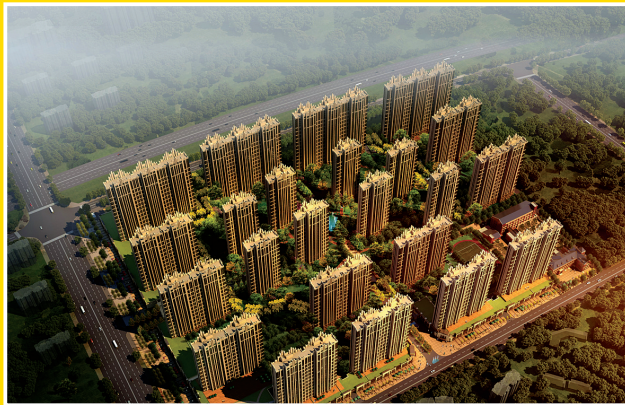

振兴22载,只为郑州住更好

不忘初心:一路匠心砥砺,建筑城市经典 四盘联动让利,为40万“郑漂”找到幸福家

据悉,2015年年底郑州四环内所有城中村要拆迁完毕,郑州金水区高皇寨、柳林等12个城中村将相继开拆。据估算,居住其中的有约40万“郑漂”,他们将何去何从?作为始终坚守“根治中原,建设郑州,造福于民,回报社会”企业使命的振兴集团,在成立22周年之际,为回馈郑州人民对振兴的一贯信任与支持,旗下富田兴和湾、富田兴和苑、富田兴龙湾、富田九鼎世家,四盘联动,感恩让利,只为郑州住更好。

目前全系产品均低首付入市,并有大幅优惠政策,减轻置业者压力,真正让郑州人住更好。机会不多岂容错过,有置业计划的朋友不妨前去看看,一定不会让你失望的。赵娟

富田兴和湾: 首付1万元,买房赢宝马

最新动态:紫荆山南路88~123平方米,臻琢新品,惹羡全城,凡成功认购者均有机会抽取宝马一辆。

富田兴和湾,是振兴集团22年筑梦之作,于南龙湖宜居教育城,倾情打造70万方梦想之城。项目邻近紫荆山南路,直达城心,地铁2号线、公交BRT等相继开通,多维交通体系,城心万象生活如影随形。园区采用7重立体景观体系,建有3大内部景观广场,8大主题公园;80~143平方米雅致舒朗空间,方正悦景户型,270°观景飘窗,承幸福人居理念,潜心筑造青年梦想人居。自身配备4.2万方国际风情商业街,12班制幼儿园以及18班制小学精英教育,贴心营造健康安全成长的成长环境,只为圆满每一份幸福梦想。

富田兴和苑: 首付2万元,抢港心纯洋房

最新动态:首付2万元买二房,首付3万元买三房。87~140平方米瞰景洋房,现房加推,现买现住。

富田兴和苑,身处空港核心,2公里上高速,4公里到机场,5公里到高铁南站,与市区无缝对接,畅想醇熟生活配套。可以畅想,在金色的阳光下,干挂大理石立面,熠熠生辉;在法式坡屋顶的衬托下,形成最美的天际线;休憩于满是花香的阳台,感悟法式的浪漫与美景的缠绵,是多么幸福的洋房人生啊。另外项目还为您精心打造4.4万平米法式皇家园林、800米环形跑道、400米景观中轴,房前屋后,上千株中药养生植株,让您每一次回家就像一场穿越公园的旅行。